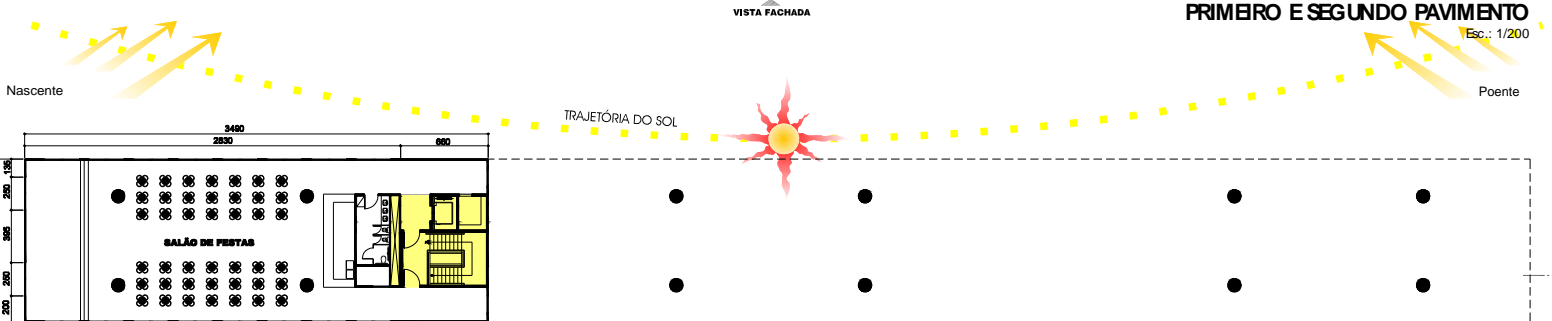

# Edifício Residencial

**PLANTA DE COBERTURA**  
Esc.: 1/200

A circulação externa é um local de convivência e troca de relações, onde não há barreira entre o coletivo e o individual. Sua largura faz o apartamento se estender até o meio externo para dar amplitude às suas dimensões.

Vento dominante Sentido Leste Oeste

**PLANTA BAIXA**  
TERCEIRO PAVIMENTO  
Esc.: 1/200

**PLANTA BAIXA**  
PRIMEIRO E SEGUNDO PAVIMENTO  
Esc.: 1/200

**PLANTA BAIXA**  
SALÃO DE FESTAS  
Esc.: 1/200

This document was created with Win2PDF available at <http://www.win2pdf.com>.  
The unregistered version of Win2PDF is for evaluation or non-commercial use only.  
This page will not be added after purchasing Win2PDF.