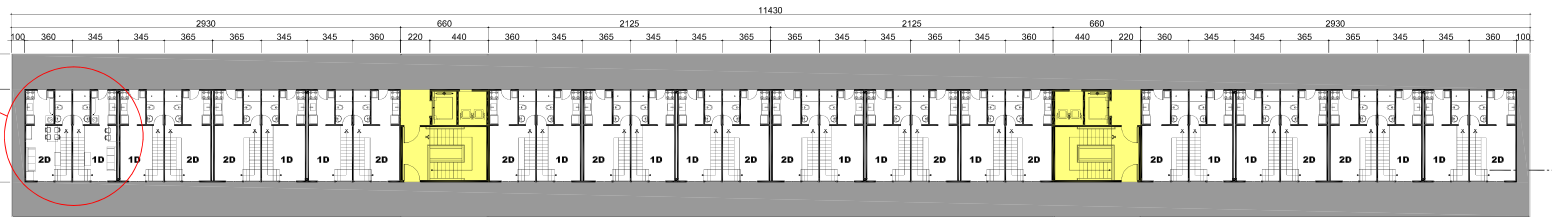

# Edifício Residencial

**PLANTA DE COBERTURA**  
Esc.: 1/200

A circulação externa é um local de convivência e troca de relações, onde não há barreira entre o coletivo e o individual. Sua largura faz o apartamento se estender até o meio externo para dar amplitude às suas dimensões.

Vento dominante Sentido Leste Oeste

**PLANTA BAIXA**  
TERCEIRO PAVIMENTO  
Esc.: 1/200

**PLANTA BAIXA**  
PRIMEIRO E SEGUNDO PAVIMENTO  
Esc.: 1/200

**PLANTA BAIXA**  
SALÃO DE FESTAS  
Esc.: 1/200

This document was created with Win2PDF available at <http://www.win2pdf.com>.  
The unregistered version of Win2PDF is for evaluation or non-commercial use only.  
This page will not be added after purchasing Win2PDF.