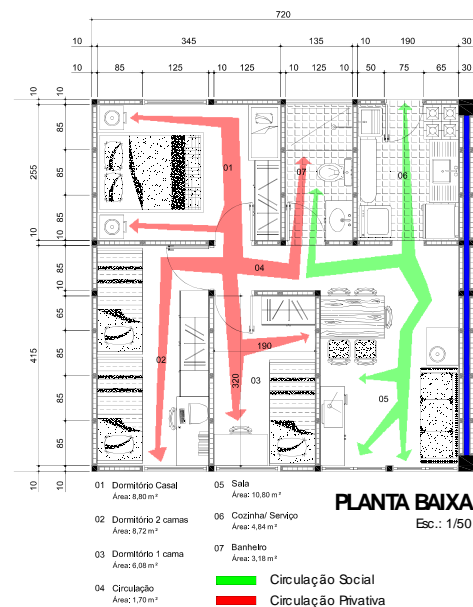

# Edifício Residencial

**PLANTA DE COBERTURA**  
Esc.: 1/200

A circulação externa é um local de convivência e troca de relações, onde não há barreira entre o coletivo e o individual. Sua largura faz o apartamento se estender até o meio externo para dar amplitude às suas dimensões.

Vento dominante Sentido Leste Oeste

**PLANTA BAIXA**  
TERCEIRO PAVIMENTO  
Esc.: 1/200

**PLANTA BAIXA**  
PRIMEIRO E SEGUNDO PAVIMENTO  
Esc.: 1/200

**PLANTA BAIXA**  
SALÃO DE FESTAS  
Esc.: 1/200

This document was created with Win2PDF available at <http://www.win2pdf.com>.  
The unregistered version of Win2PDF is for evaluation or non-commercial use only.  
This page will not be added after purchasing Win2PDF.