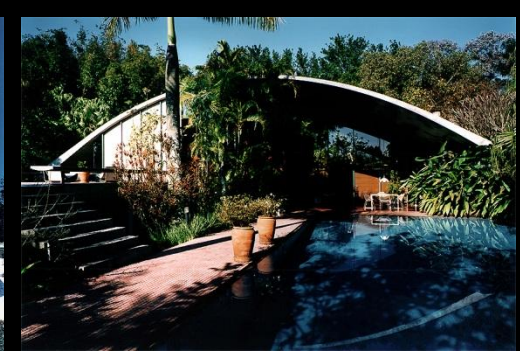

ENSUS 2017

UFSC

PROJETOS ECOLÓGICOS

Arquiteto Marcos Acayaba

CONJUNTO DE CASAS NO ALTO DA BOA VISTA SÃO PAULO

RIPADO

LAJE PRÉ-FABRICADA

LAJE PRÉ-FABRICADA

RUFO METÁLICO

LAJE PRÉ-FABRICADA

RIPADO

LAJE PRÉ-FABRICADA

RIPADO

LAJE PRÉ-FABRICADA

FAZENDA PINDORAMA CABREÚVA

VILA BUTANTÃ SÃO PAULO