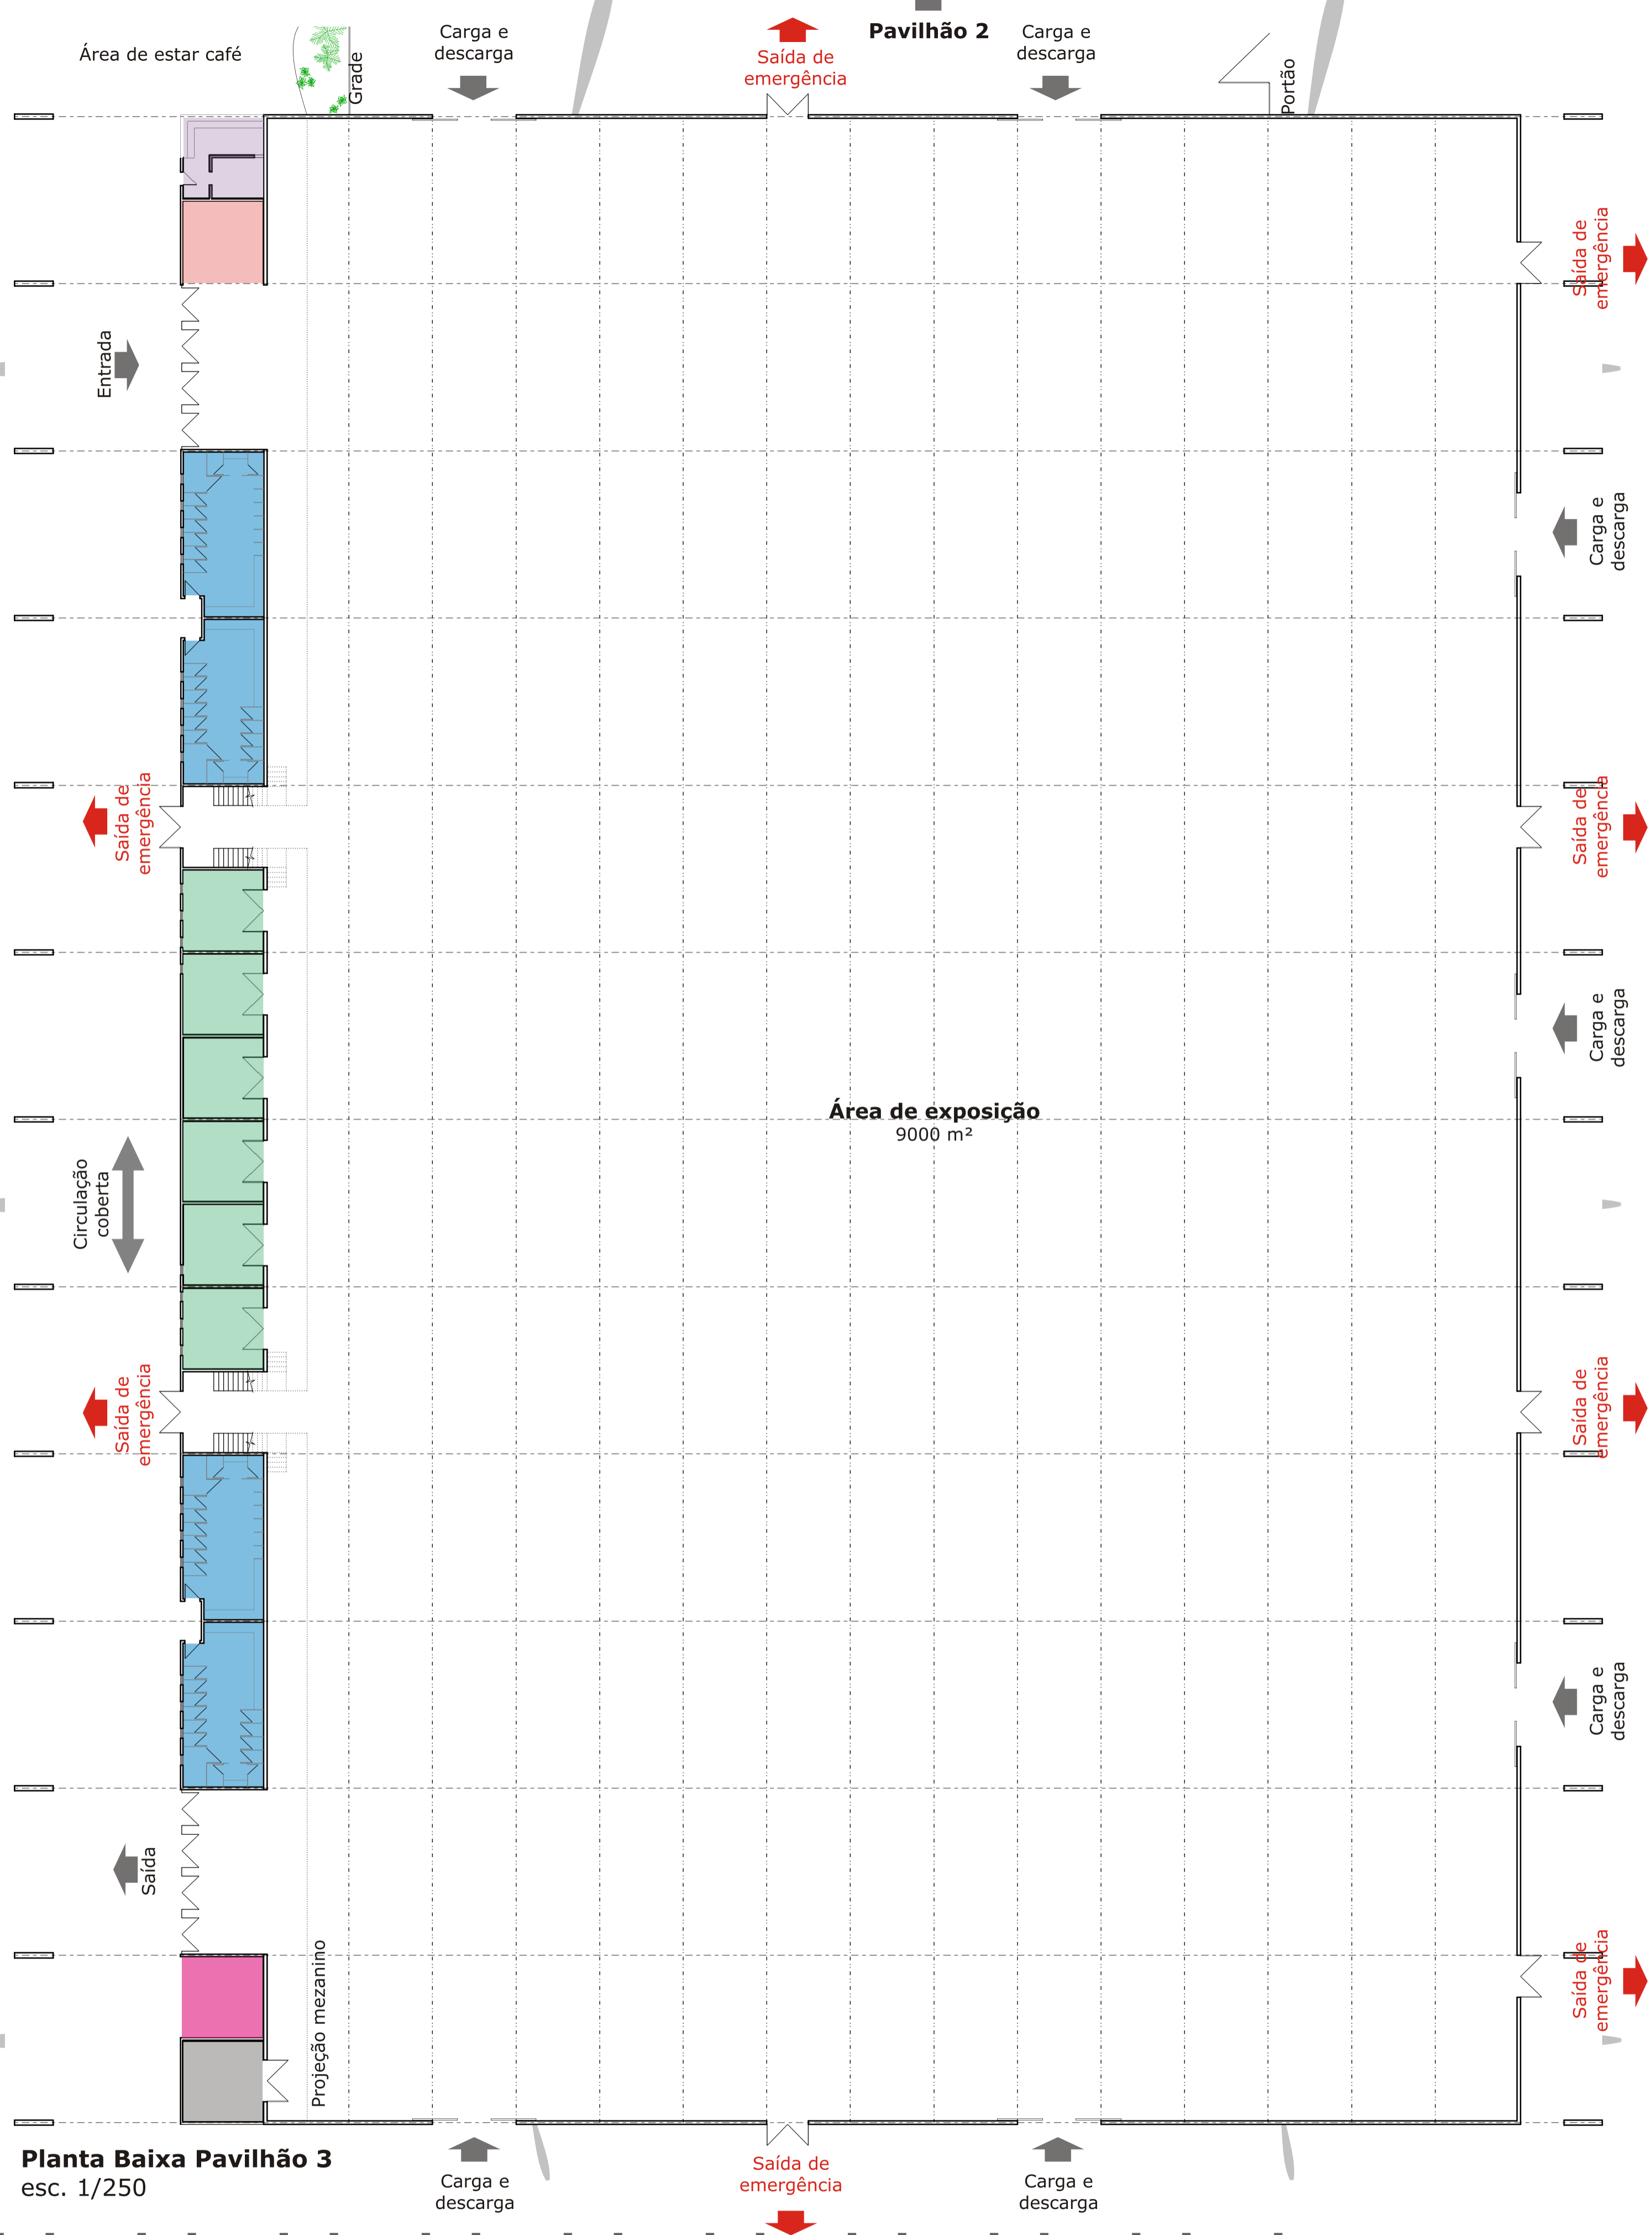

pavilhão 3

Planta Baixa Mezanino
esc. 1/250

Planta Baixa Pavilhão 3
esc. 1/250

- Legenda**
- Informações
 - Apoio Organização
 - Depósito
 - Sanitários
 - Gerador
 - Café
 - Salas de reunião
 - Caixas eletrônicas / Cabines telefônicas
 - Eixo das canaletas embutidas no piso de 5 em 5m