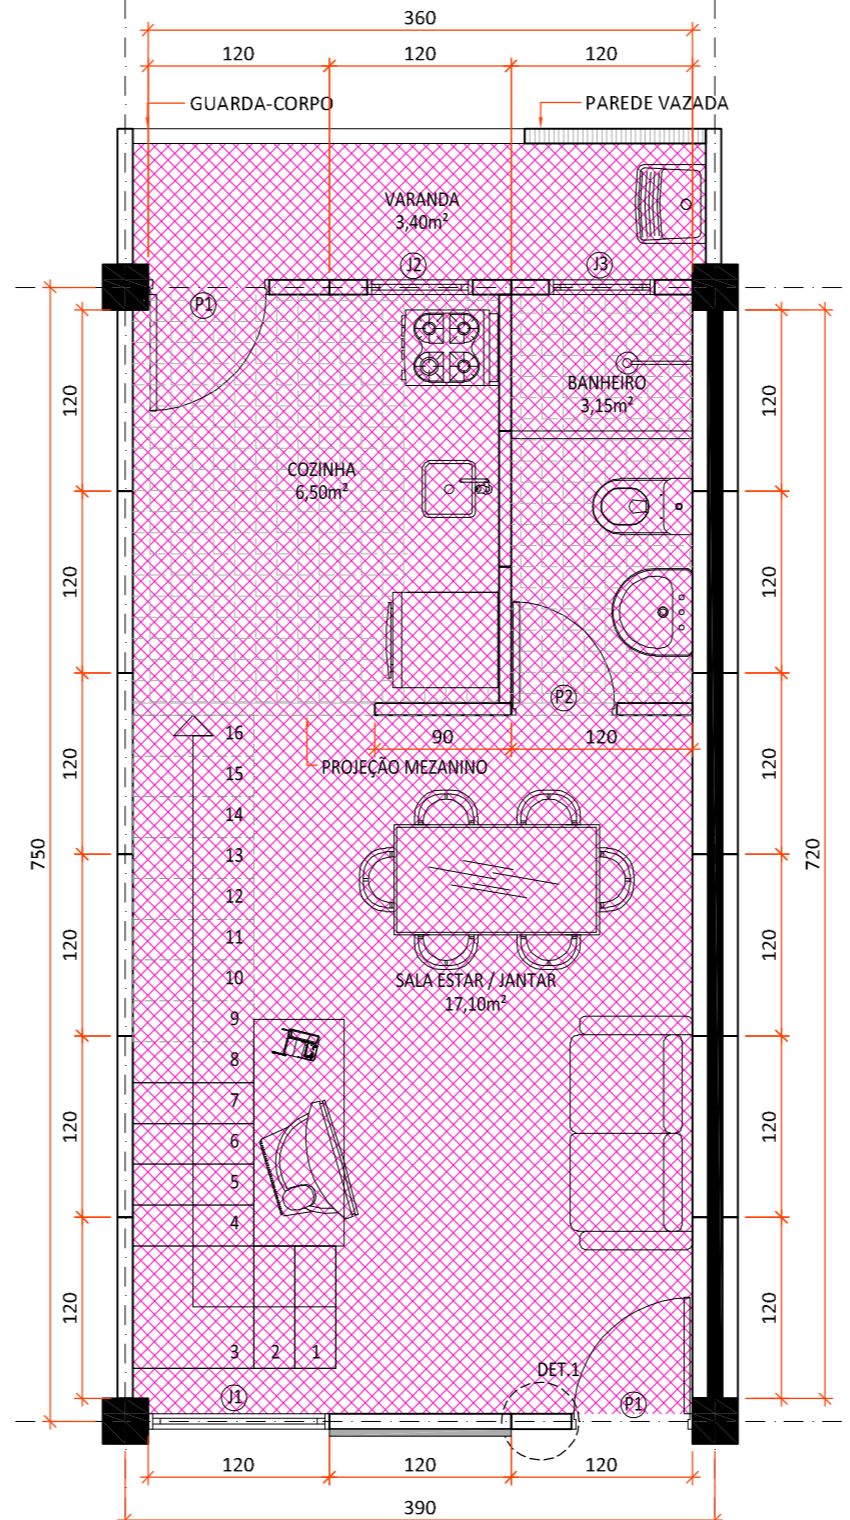

APARTAMENTOS

*VER ESQUADRIAS E DETALHE 1 NA PÁGINA 32

APARTAMENTO TIPO 1

área: 68,25m² esc.: 1:50

APARTAMENTO TIPO 2

área: 60,05m² esc.: 1:50

APARTAMENTOS

*VER ESQUADRIAS E DETALHE 1 NA PÁGINA 32

APARTAMENTO TIPO 3

área: 30,45m² esc.: 1:50

APARTAMENTO TIPO 4

área: 52,99m² esc.: 1:50

APARTAMENTOS

*VER ESQUADRIAS E DETALHE 1 NA PÁGINA 32

APARTAMENTOS

*VER ESQUADRIAS E DETALHE 1 NA PÁGINA 32

DUPLEX A mezanino

área: 13,67m² esc.: 1:50

DUPLEX B

área: 30,23m² esc.: 1:50

DUPLEX B mezanino

área: 13,31m² esc.: 1:50