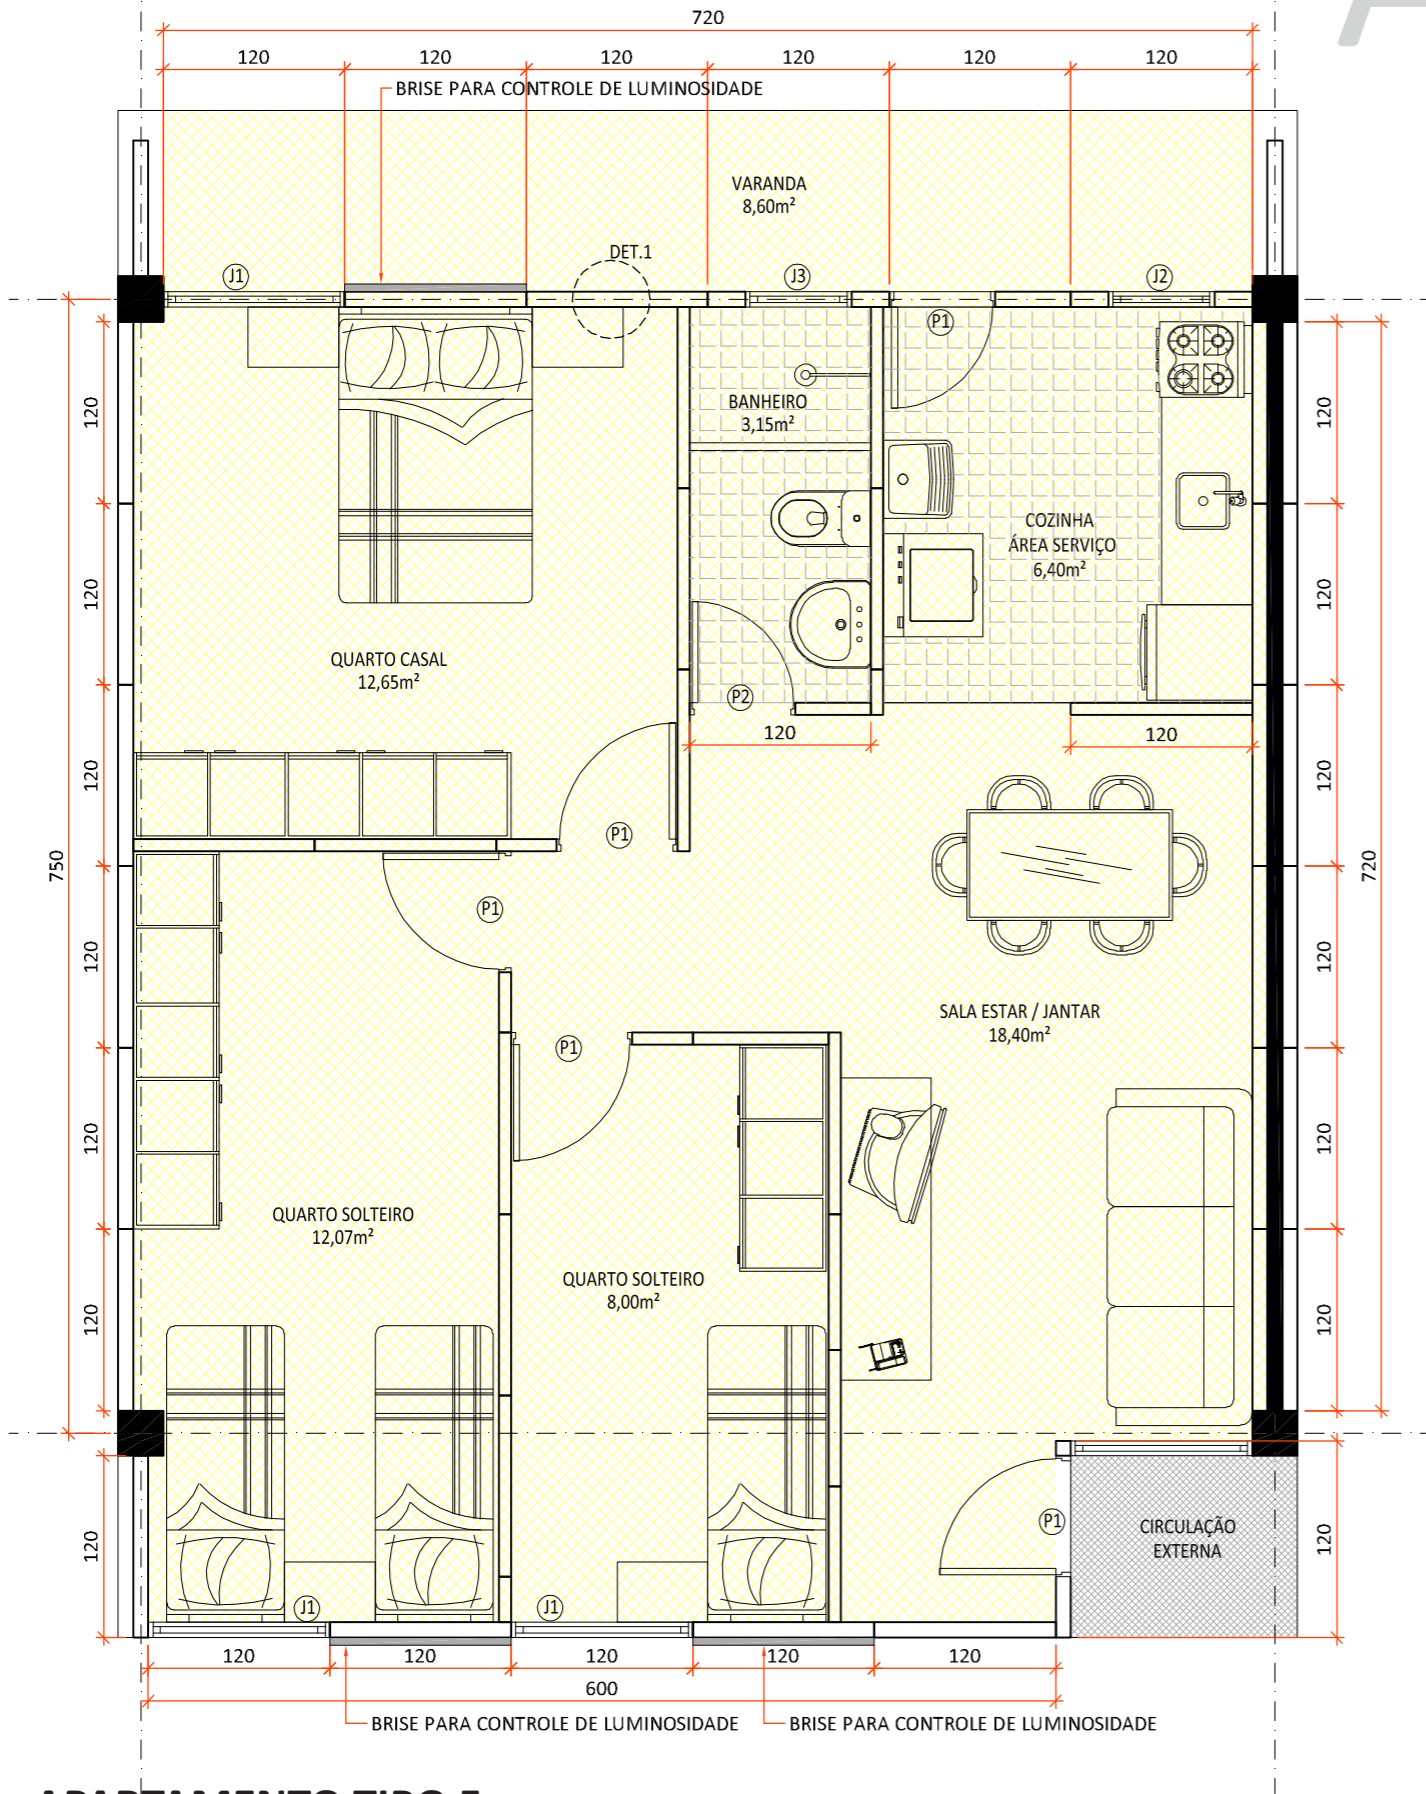

APARTAMENTOS

*VER ESQUADRIAS E DETALHE 1 NA PÁGINA 32

APARTAMENTO TIPO 1

área: 68,25m² esc.: 1:50

APARTAMENTO TIPO 2

área: 60,05m² esc.: 1:50

APARTAMENTOS

*VER ESQUADRIAS E DETALHE 1 NA PÁGINA 32

APARTAMENTO TIPO 3

área: 30,45m² esc.: 1:50

APARTAMENTO TIPO 4

área: 52,99m² esc.: 1:50

APARTAMENTOS

*VER ESQUADRIAS E DETALHE 1 NA PÁGINA 32

APARTAMENTOS

*VER ESQUADRIAS E DETALHE 1 NA PÁGINA 32

DUPLEX A mezanino

área: 13,67m² esc.: 1:50

DUPLEX B

área: 30,23m² esc.: 1:50

DUPLEX B mezanino

área: 13,31m² esc.: 1:50