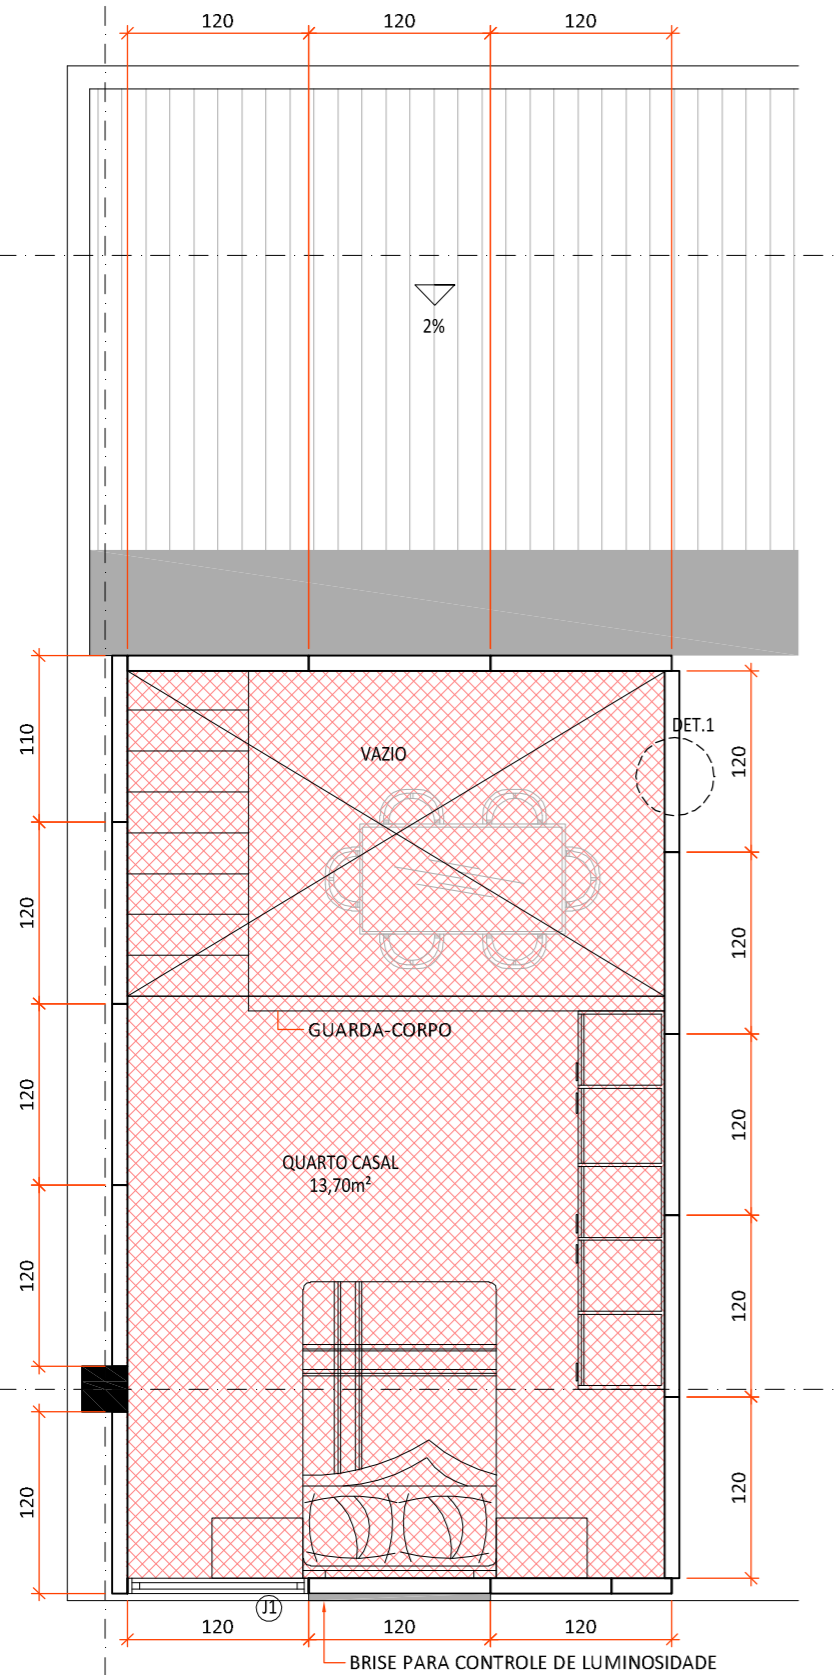

APARTAMENTOS

*VER ESQUADRIAS E DETALHE 1 NA PÁGINA 32

APARTAMENTO TIPO 1

área: 68,25m² esc.: 1:50

APARTAMENTO TIPO 2

área: 60,05m² esc.: 1:50

APARTAMENTOS

*VER ESQUADRIAS E DETALHE 1 NA PÁGINA 32

APARTAMENTO TIPO 3

área: 30,45m² esc.: 1:50

APARTAMENTO TIPO 4

área: 52,99m² esc.: 1:50

APARTAMENTOS

*VER ESQUADRIAS E DETALHE 1 NA PÁGINA 32

APARTAMENTOS

*VER ESQUADRIAS E DETALHE 1 NA PÁGINA 32

DUPLEX A mezanino

área: 13,67m² esc.: 1:50

DUPLEX B

área: 30,23m² esc.: 1:50

DUPLEX B mezanino

área: 13,31m² esc.: 1:50