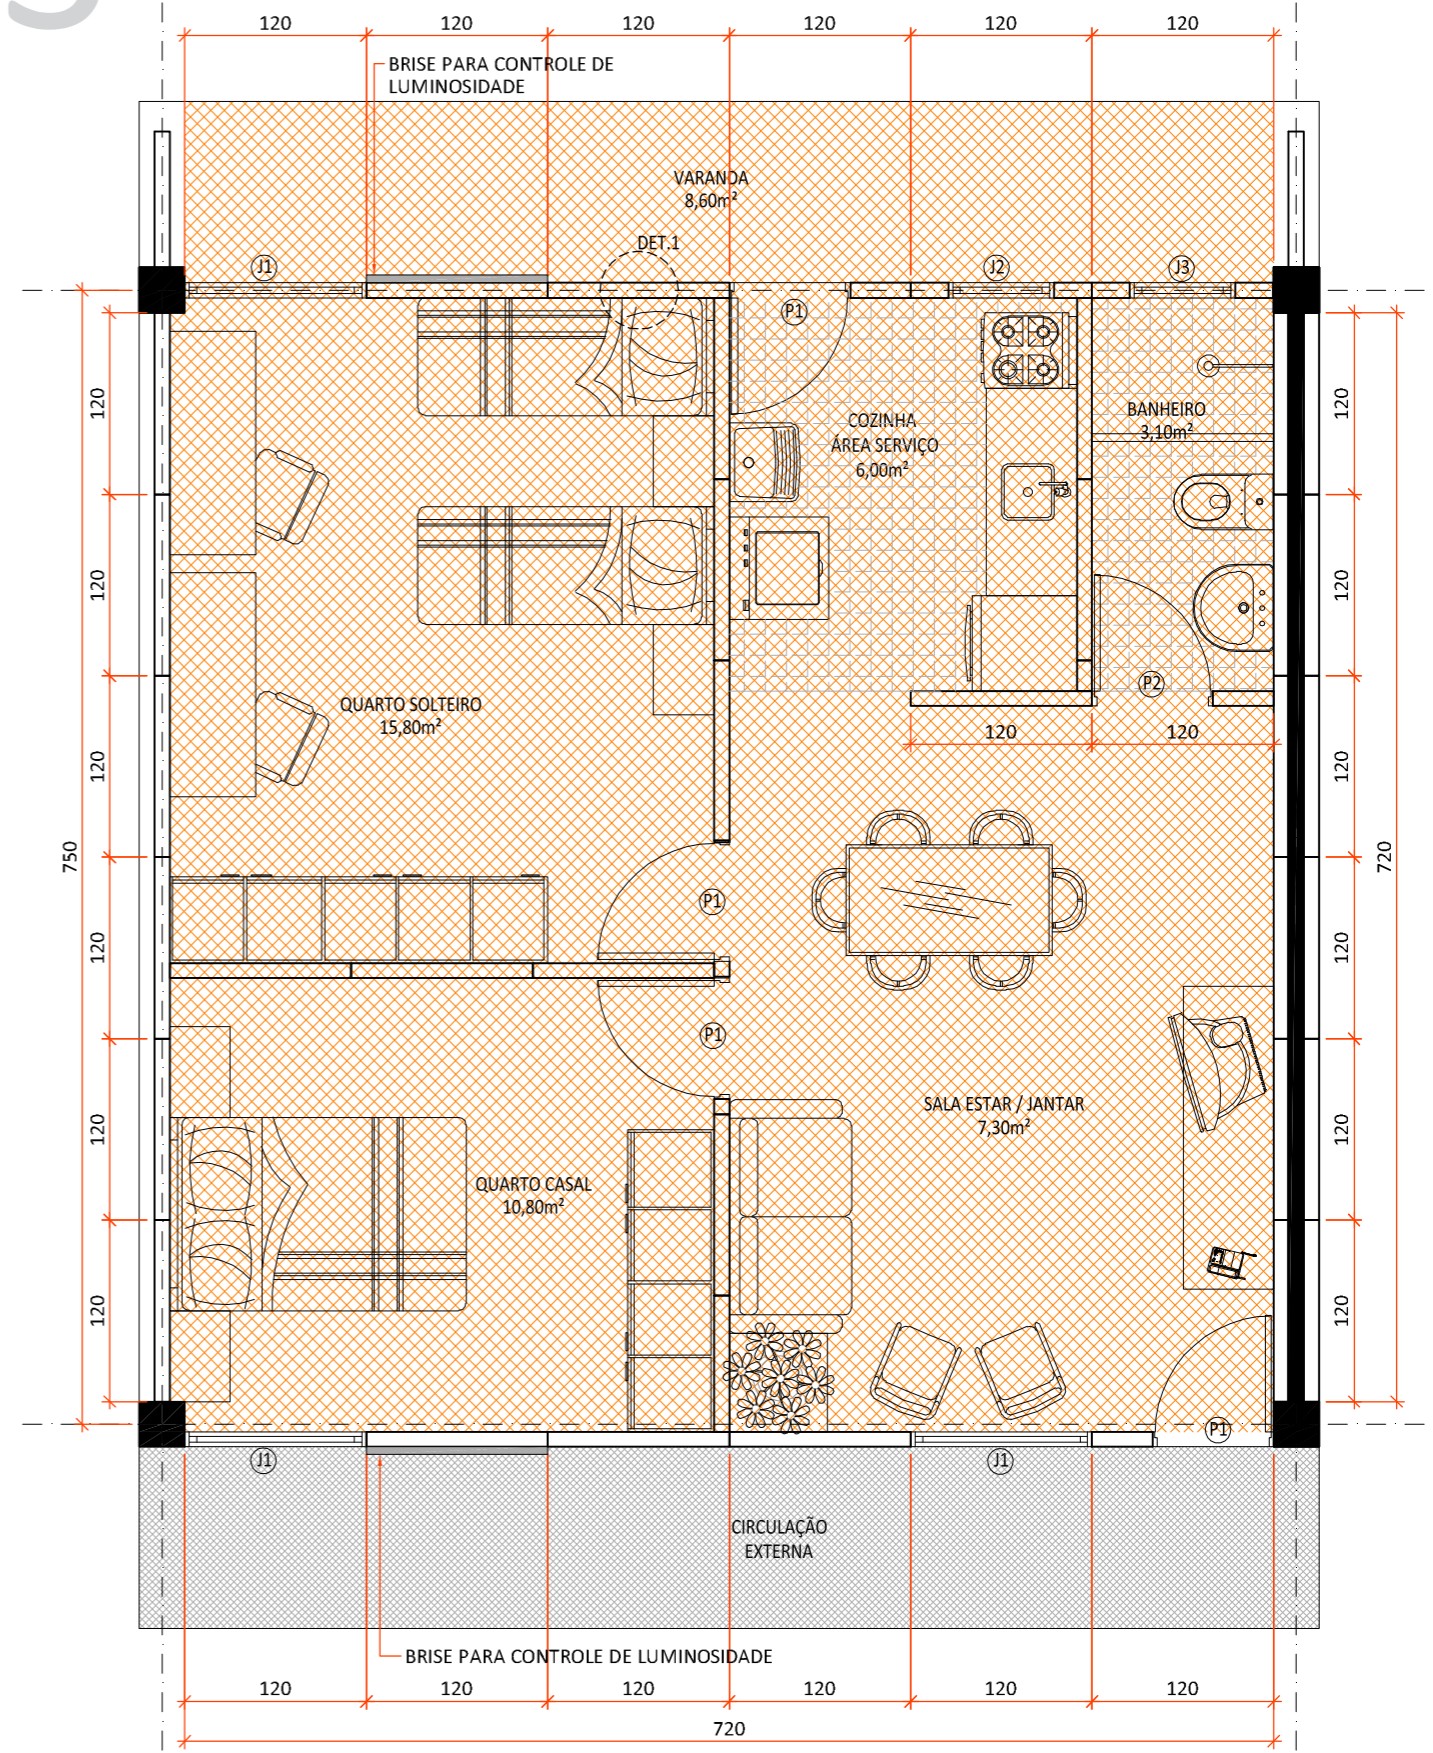

APARTAMENTOS

*VER ESQUADRIAS E DETALHE 1 NA PÁGINA 32

APARTAMENTO TIPO 1

área: 68,25m² esc.: 1:50

APARTAMENTO TIPO 2

área: 60,05m² esc.: 1:50

APARTAMENTOS

*VER ESQUADRIAS E DETALHE 1 NA PÁGINA 32

APARTAMENTO TIPO 3

área: 30,45m² esc.: 1:50

APARTAMENTO TIPO 4

área: 52,99m² esc.: 1:50

APARTAMENTOS

*VER ESQUADRIAS E DETALHE 1 NA PÁGINA 32

APARTAMENTOS

*VER ESQUADRIAS E DETALHE 1 NA PÁGINA 32

DUPLEX A mezanino

área: 13,67m² esc.: 1:50

DUPLEX B

área: 30,23m² esc.: 1:50

DUPLEX B mezanino

área: 13,31m² esc.: 1:50