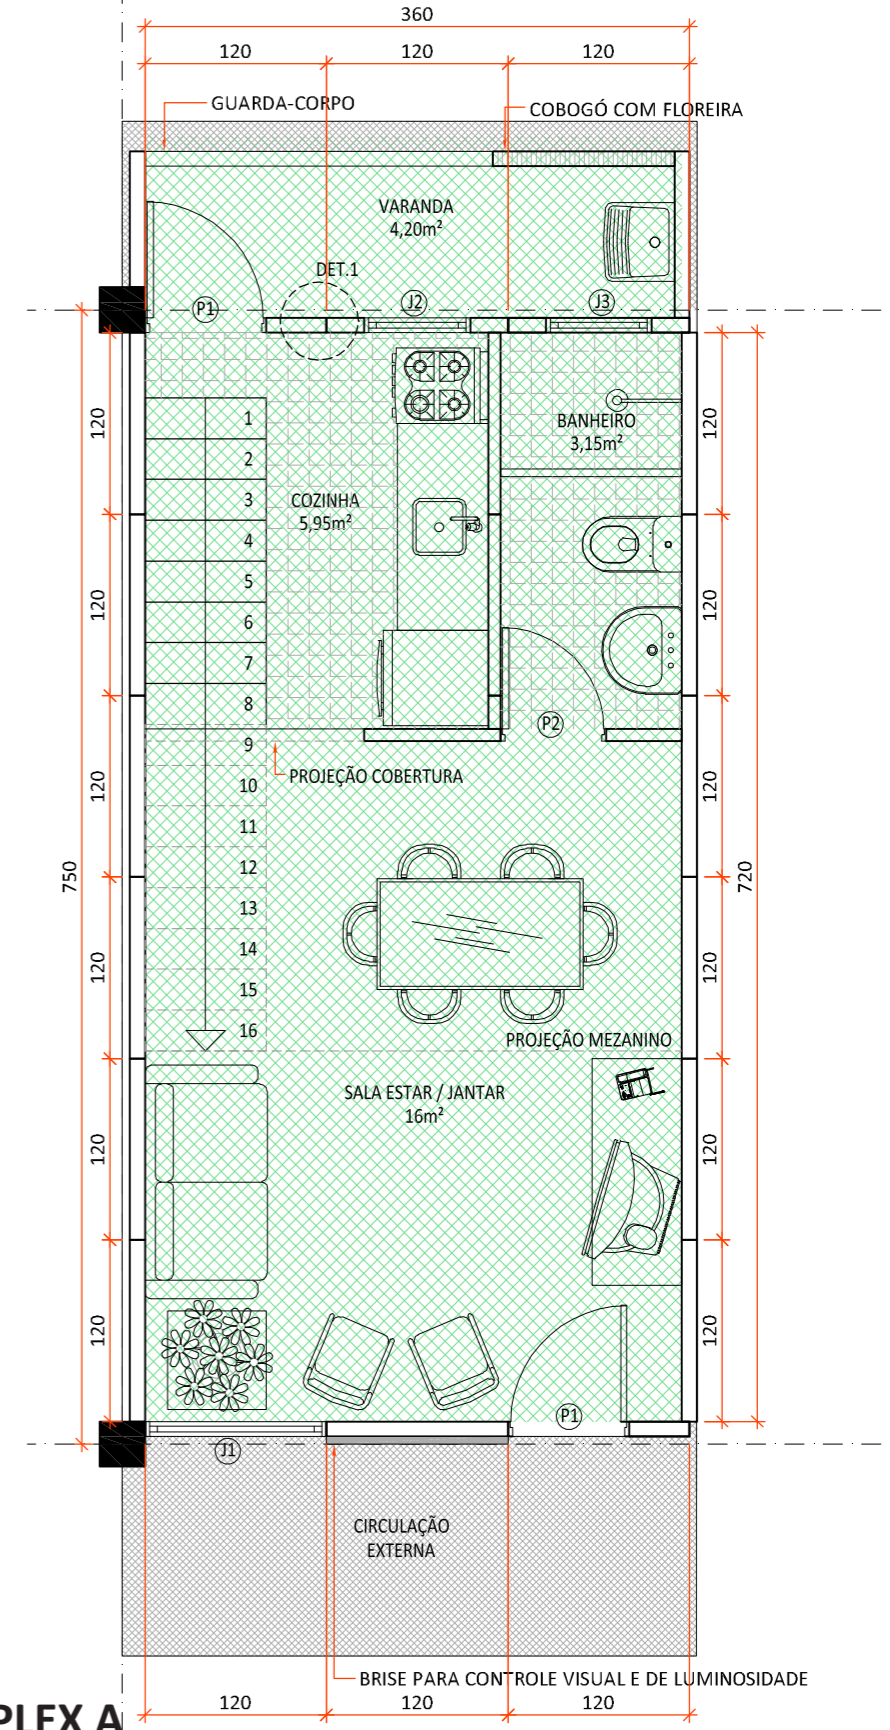

APARTAMENTOS

*VER ESQUADRIAS E DETALHE 1 NA PÁGINA 32

APARTAMENTO TIPO 1

área: 68,25m² esc.: 1:50

APARTAMENTO TIPO 2

área: 60,05m² esc.: 1:50

APARTAMENTOS

*VER ESQUADRIAS E DETALHE 1 NA PÁGINA 32

APARTAMENTO TIPO 3

área: 30,45m² esc.: 1:50

APARTAMENTO TIPO 4

área: 52,99m² esc.: 1:50

APARTAMENTOS

*VER ESQUADRIAS E DETALHE 1 NA PÁGINA 32

APARTAMENTOS

*VER ESQUADRIAS E DETALHE 1 NA PÁGINA 32

DUPLEX A mezanino

área: 13,67m² esc.: 1:50

DUPLEX B

área: 30,23m² esc.: 1:50

DUPLEX B mezanino

área: 13,31m² esc.: 1:50