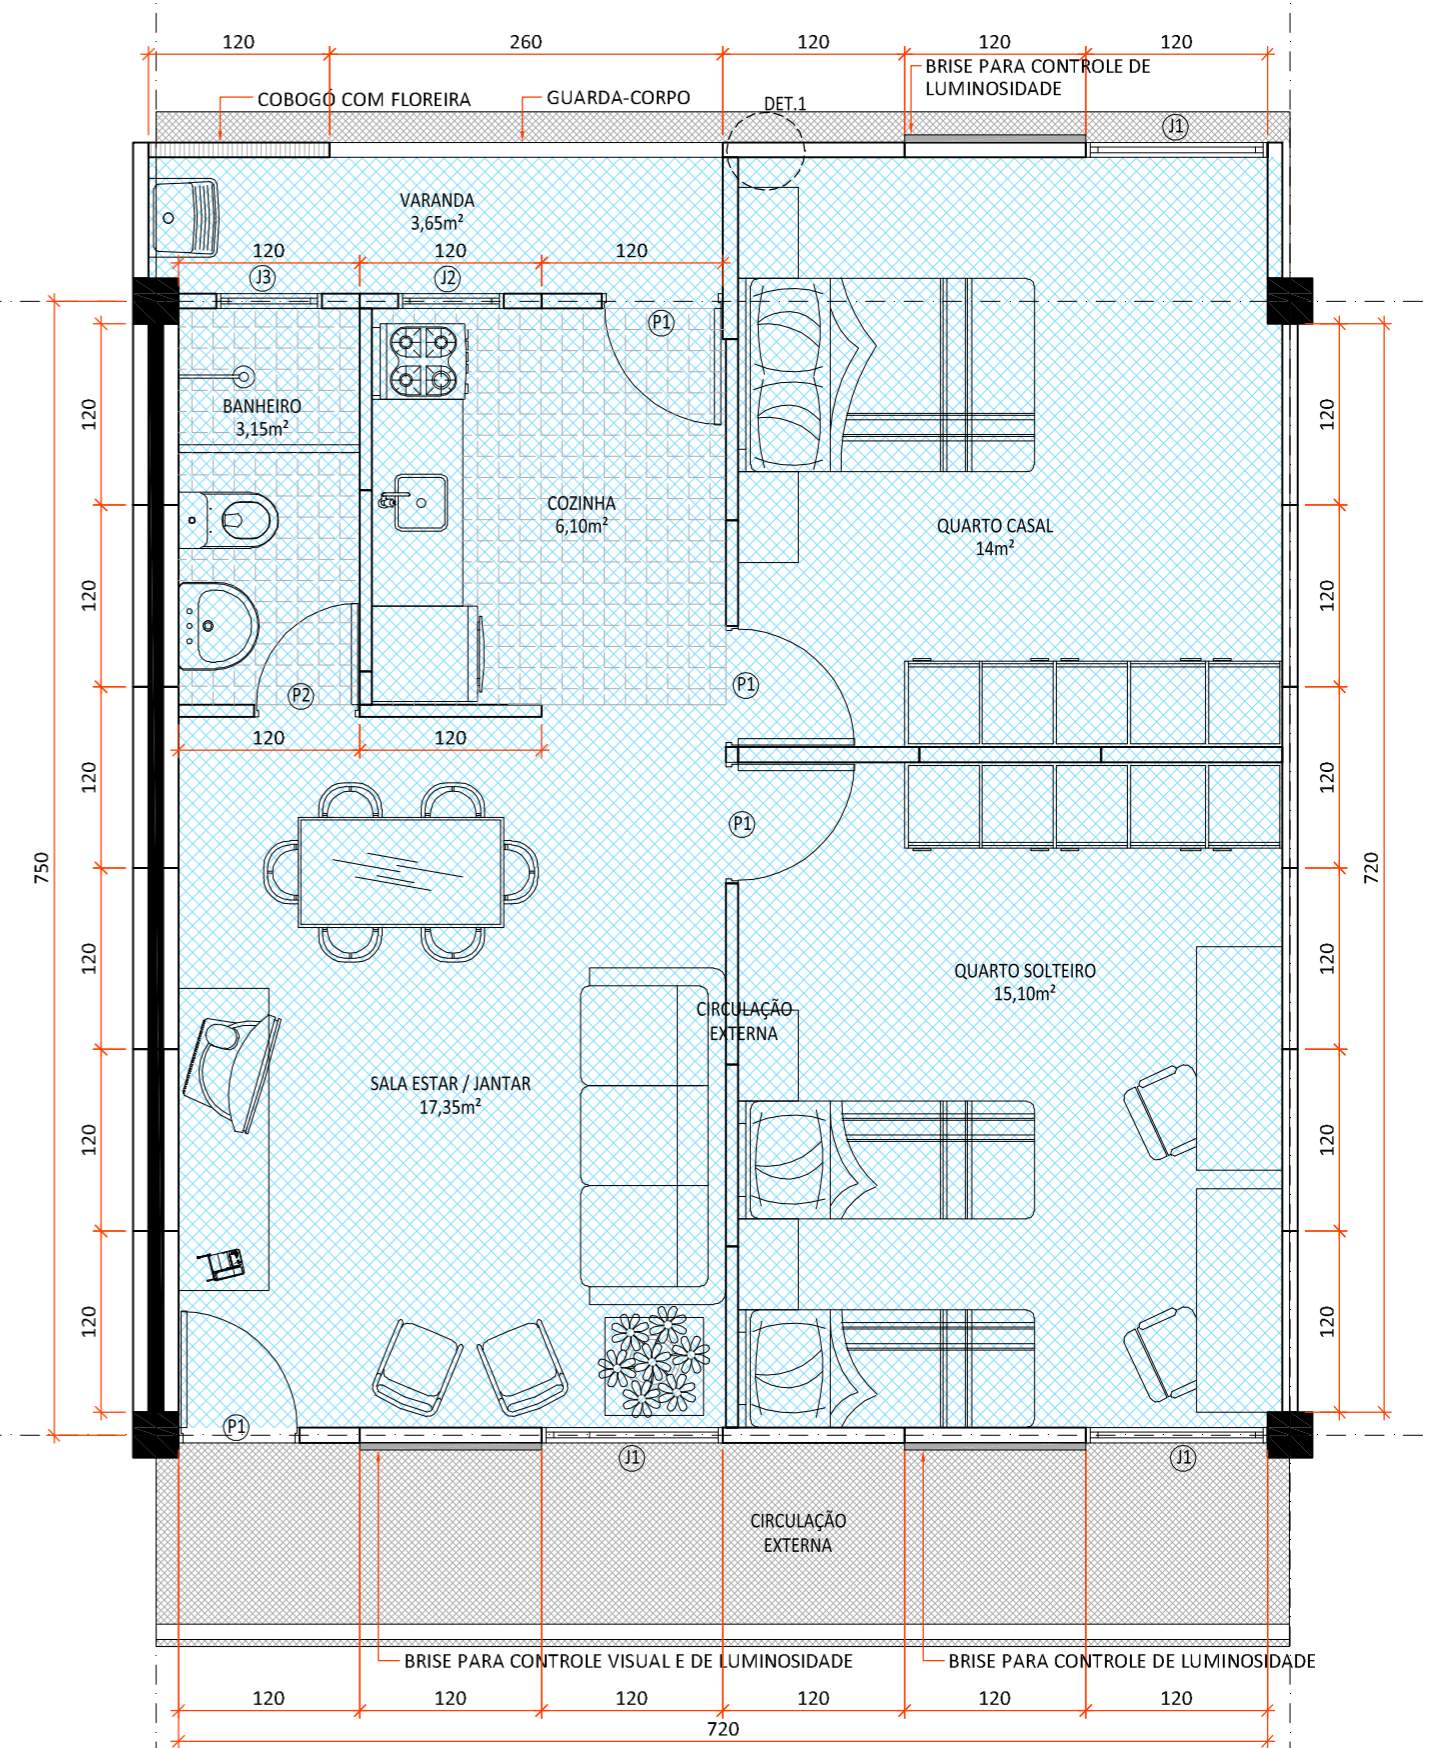

APARTAMENTOS

*VER ESQUADRIAS E DETALHE 1 NA PÁGINA 32

APARTAMENTO TIPO 1

área: 68,25m² esc.: 1:50

APARTAMENTO TIPO 2

área: 60,05m² esc.: 1:50

APARTAMENTOS

*VER ESQUADRIAS E DETALHE 1 NA PÁGINA 32

APARTAMENTO TIPO 3

área: 30,45m² esc.: 1:50

APARTAMENTO TIPO 4

área: 52,99m² esc.: 1:50

APARTAMENTOS

*VER ESQUADRIAS E DETALHE 1 NA PÁGINA 32

APARTAMENTOS

*VER ESQUADRIAS E DETALHE 1 NA PÁGINA 32

DUPLEX A mezanino

área: 13,67m² esc.: 1:50

DUPLEX B

área: 30,23m² esc.: 1:50

DUPLEX B mezanino

área: 13,31m² esc.: 1:50