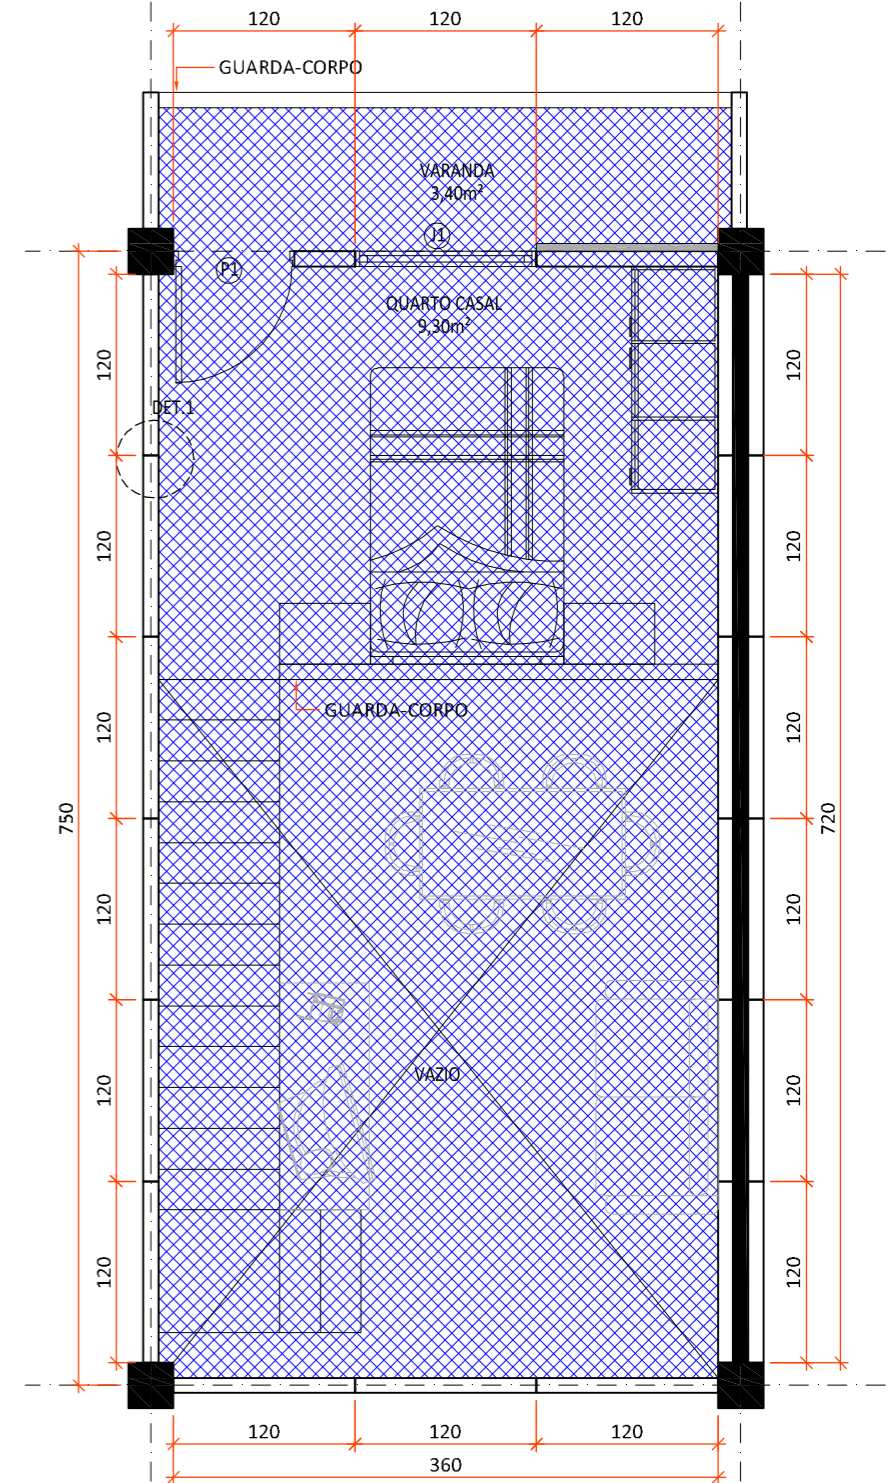

APARTAMENTOS

*VER ESQUADRIAS E DETALHE 1 NA PÁGINA 32

APARTAMENTO TIPO 1

área: 68,25m² esc.: 1:50

APARTAMENTO TIPO 2

área: 60,05m² esc.: 1:50

APARTAMENTOS

*VER ESQUADRIAS E DETALHE 1 NA PÁGINA 32

APARTAMENTO TIPO 3

área: 30,45m² esc.: 1:50

APARTAMENTO TIPO 4

área: 52,99m² esc.: 1:50

APARTAMENTOS

*VER ESQUADRIAS E DETALHE 1 NA PÁGINA 32

APARTAMENTOS

*VER ESQUADRIAS E DETALHE 1 NA PÁGINA 32

DUPLEX A mezanino

área: 13,67m² esc.: 1:50

DUPLEX B

área: 30,23m² esc.: 1:50

DUPLEX B mezanino

área: 13,31m² esc.: 1:50