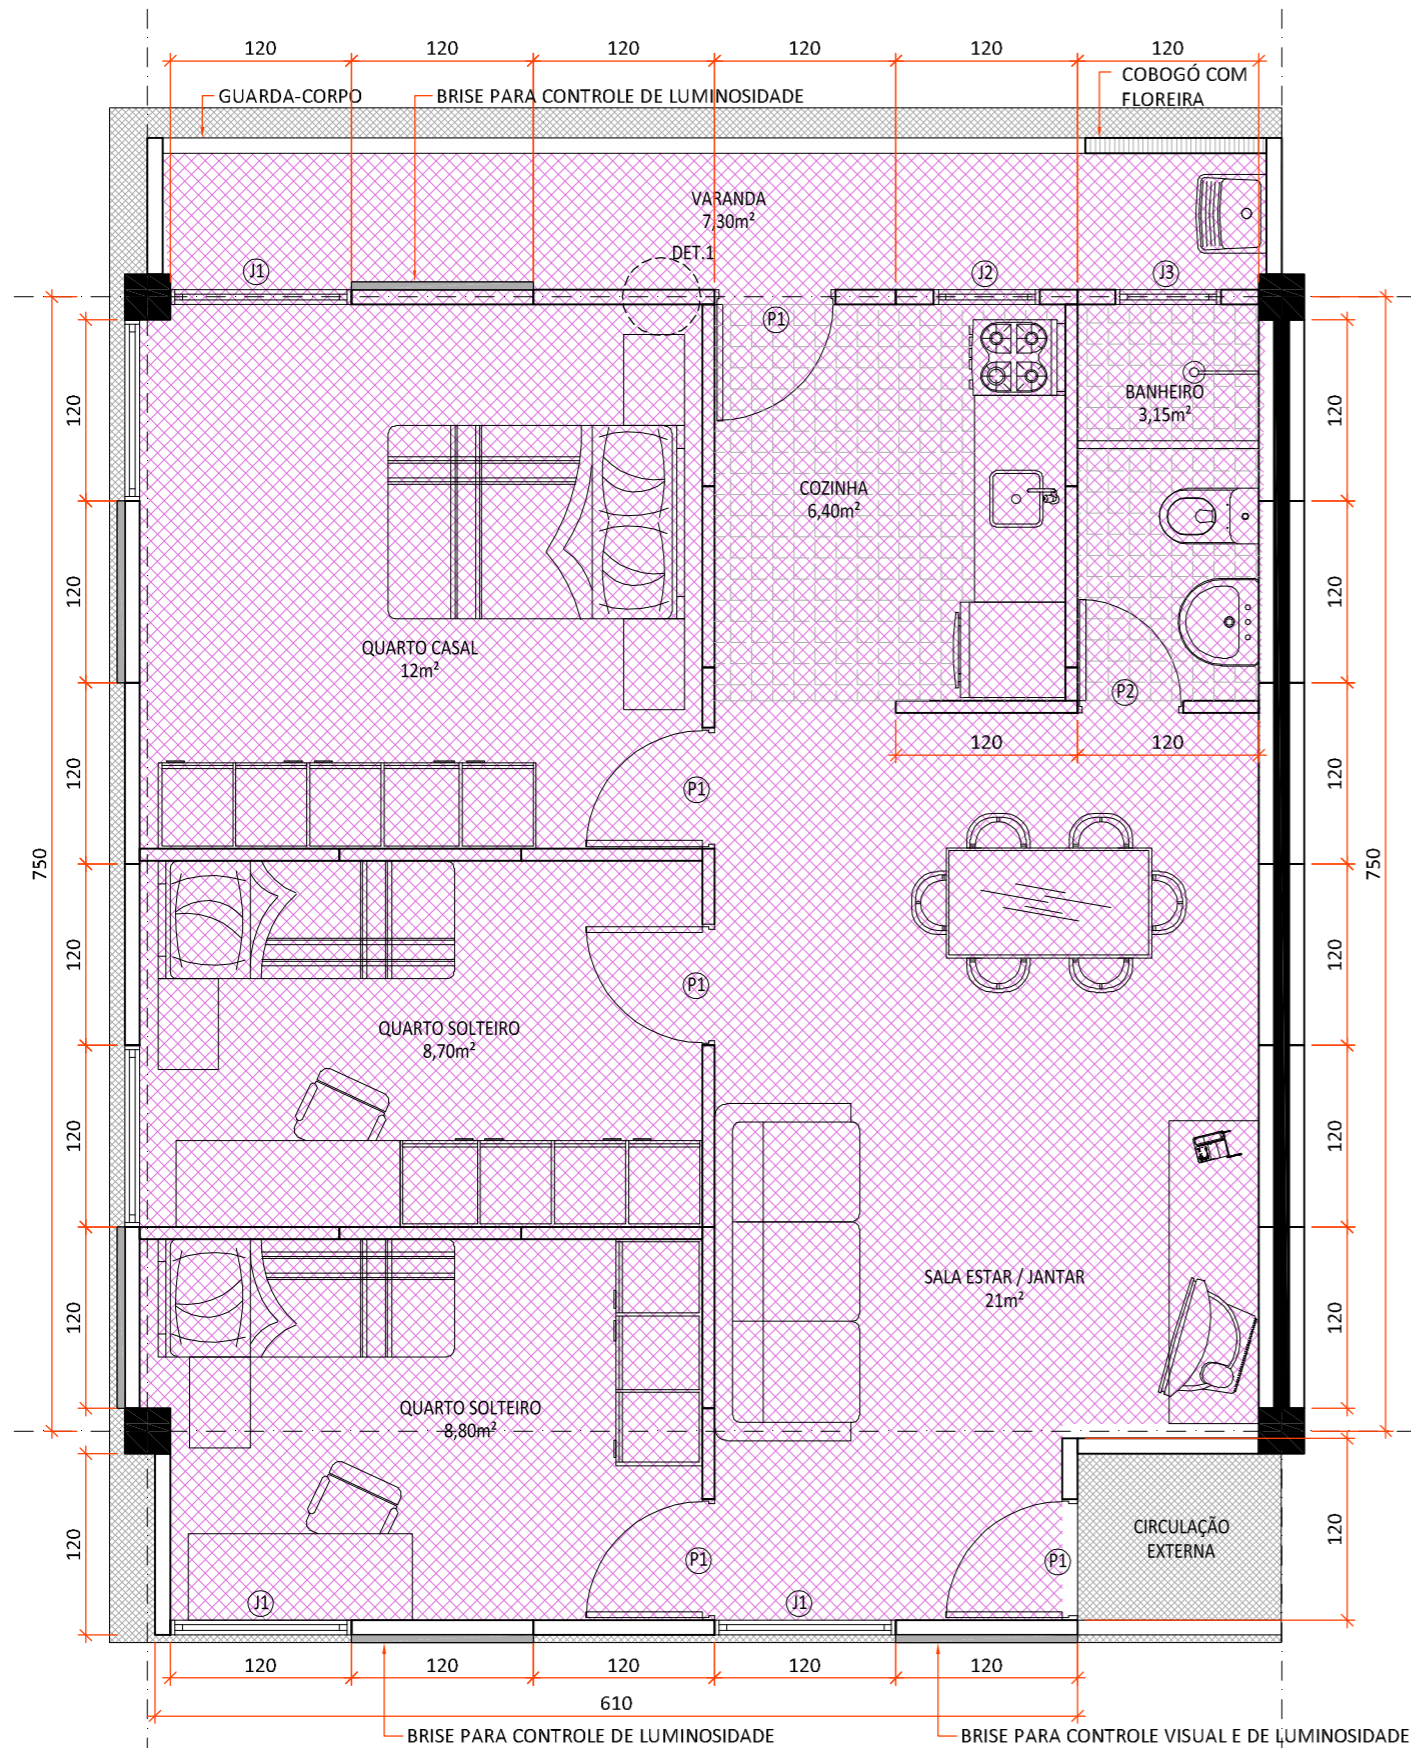

APARTAMENTOS

*VER ESQUADRIAS E DETALHE 1 NA PÁGINA 32

APARTAMENTO TIPO 1

área: 68,25m² esc.: 1:50

APARTAMENTO TIPO 2

área: 60,05m² esc.: 1:50

APARTAMENTOS

*VER ESQUADRIAS E DETALHE 1 NA PÁGINA 32

APARTAMENTO TIPO 3

área: 30,45m² esc.: 1:50

APARTAMENTO TIPO 4

área: 52,99m² esc.: 1:50

APARTAMENTOS

*VER ESQUADRIAS E DETALHE 1 NA PÁGINA 32

APARTAMENTOS

*VER ESQUADRIAS E DETALHE 1 NA PÁGINA 32

DUPLEX A mezanino

área: 13,67m² esc.: 1:50

DUPLEX B

área: 30,23m² esc.: 1:50

DUPLEX B mezanino

área: 13,31m² esc.: 1:50