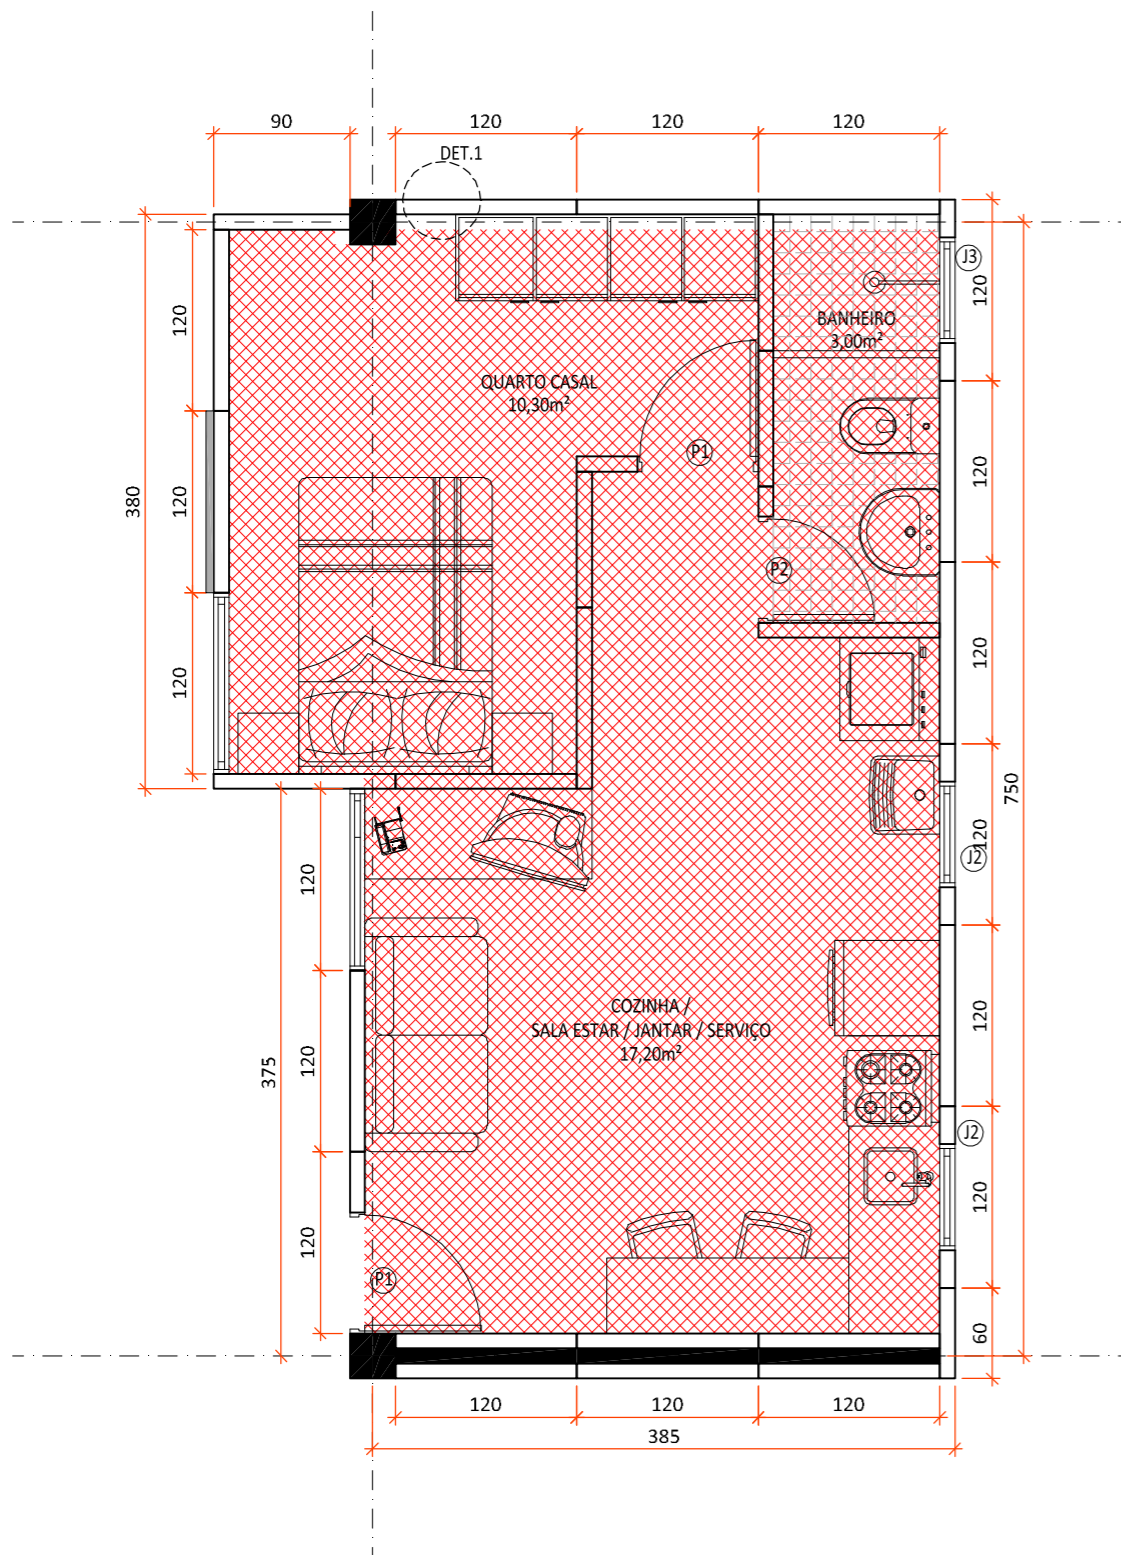

APARTAMENTOS

*VER ESQUADRIAS E DETALHE 1 NA PÁGINA 32

APARTAMENTO TIPO 1

área: 68,25m² esc.: 1:50

APARTAMENTO TIPO 2

área: 60,05m² esc.: 1:50

APARTAMENTOS

*VER ESQUADRIAS E DETALHE 1 NA PÁGINA 32

APARTAMENTO TIPO 3

área: 30,45m² esc.: 1:50

APARTAMENTO TIPO 4

área: 52,99m² esc.: 1:50

APARTAMENTOS

*VER ESQUADRIAS E DETALHE 1 NA PÁGINA 32

APARTAMENTOS

*VER ESQUADRIAS E DETALHE 1 NA PÁGINA 32

DUPLEX A mezanino

área: 13,67m² esc.: 1:50

DUPLEX B

área: 30,23m² esc.: 1:50

DUPLEX B mezanino

área: 13,31m² esc.: 1:50