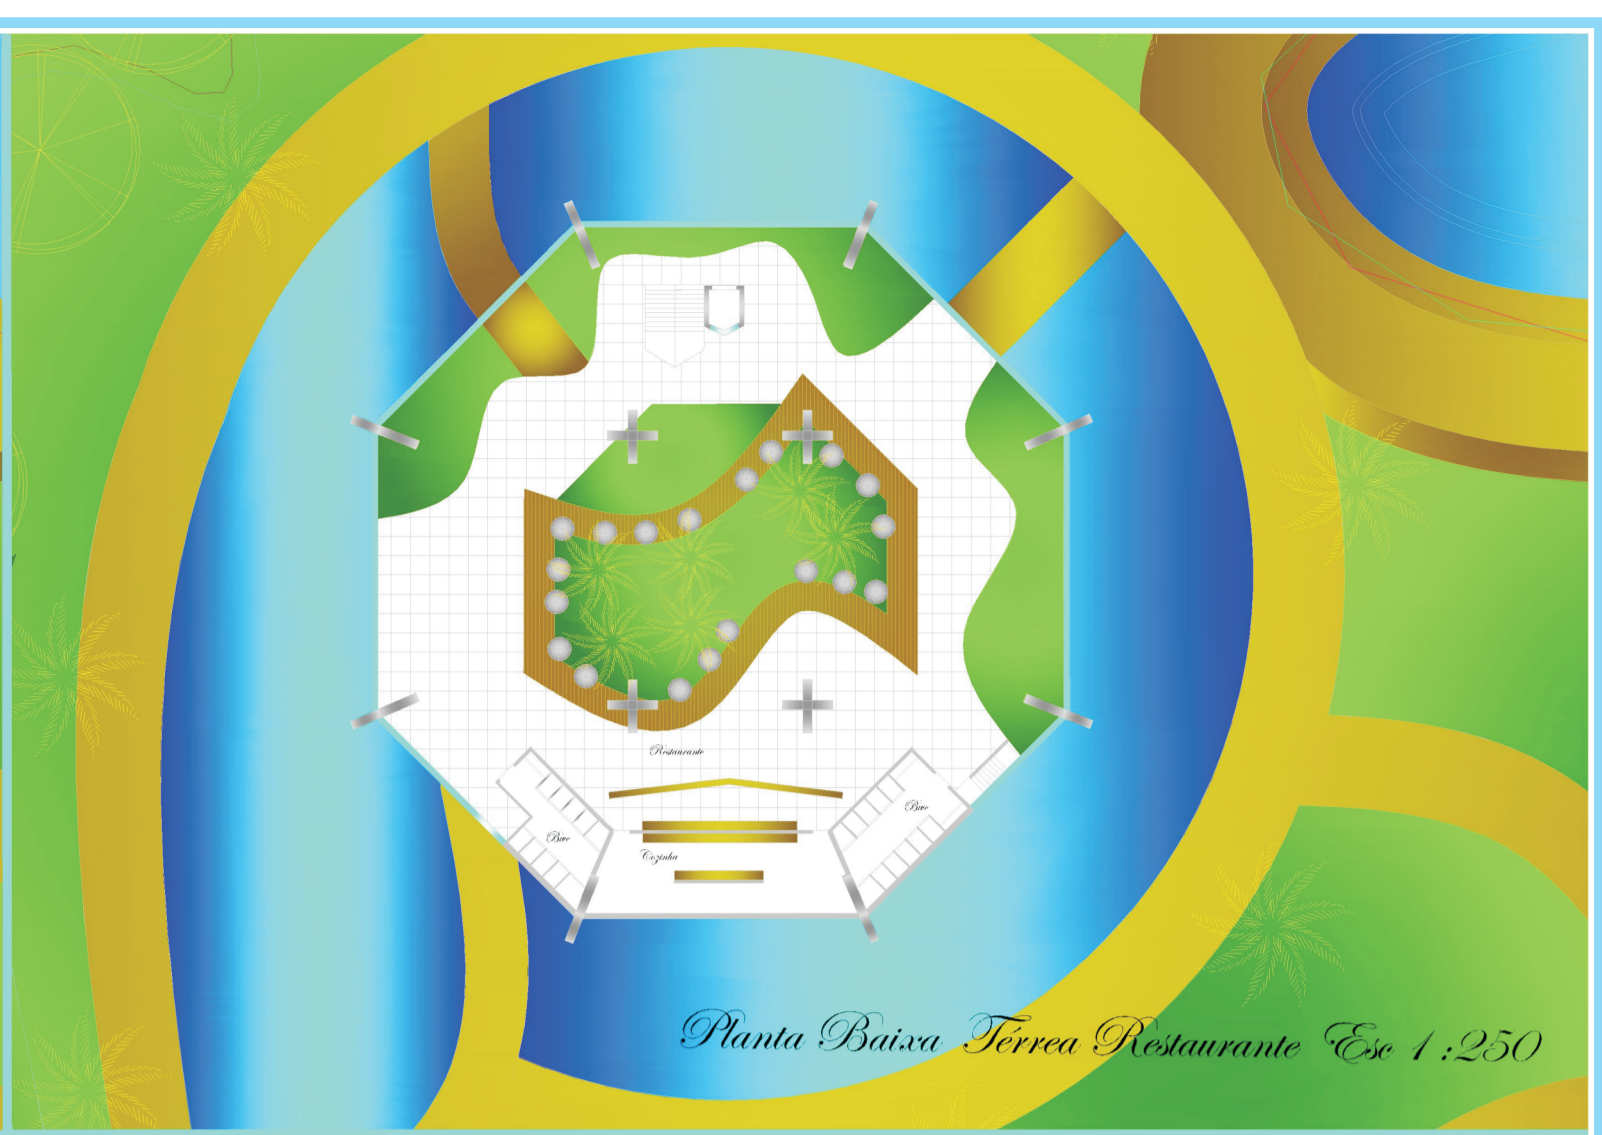

Rafael Pilati Implantação 1: 750 / Espécies Vegetais

Planta Baixa Terra Restaurante Esc 1:250

Planta Baixa Terra Auditório/Cinema 1: 250

Corte J Escala 1: 175

Planta Cantar Museu Esc 1:250