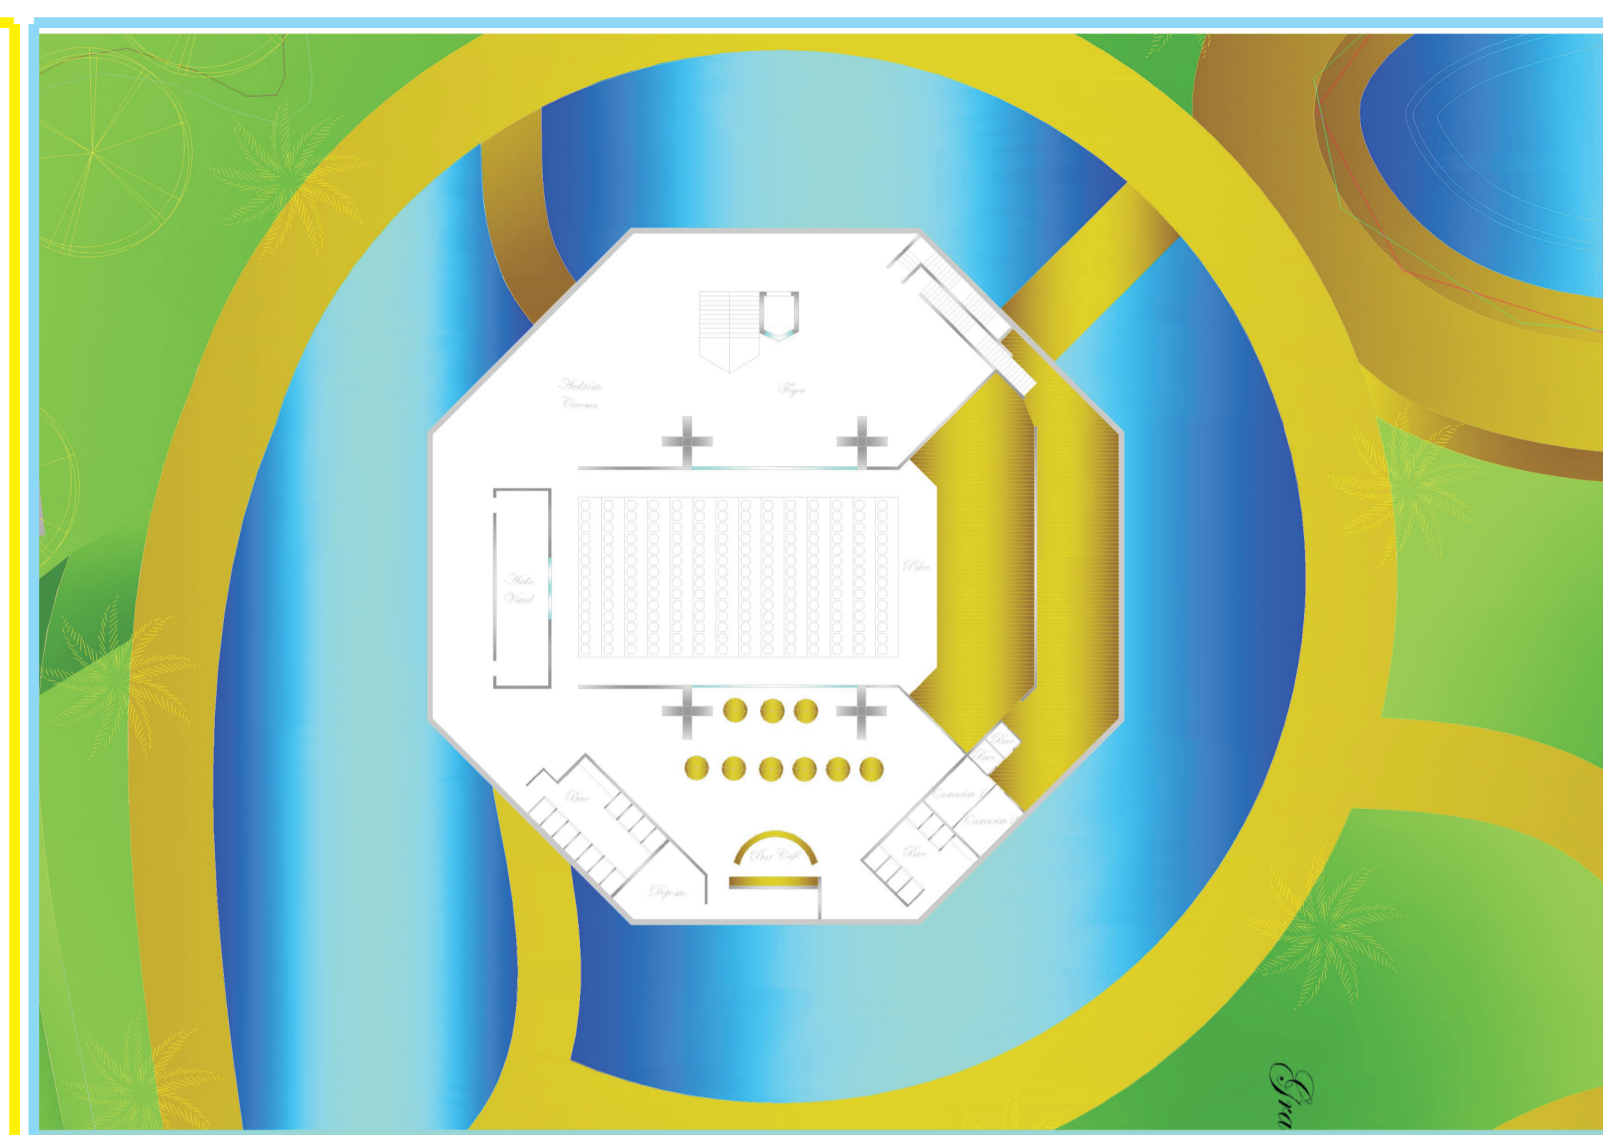

Rafael Pilati Implantação 1: 750 / Espécies Vegetais

Planta Baixa Terra Restaurante Esc 1:250

Planta Baixa Terra Auditório/Cinema 1: 250

Corte J Escala 1: 175

Planta Cantar Museu Esc 1:250