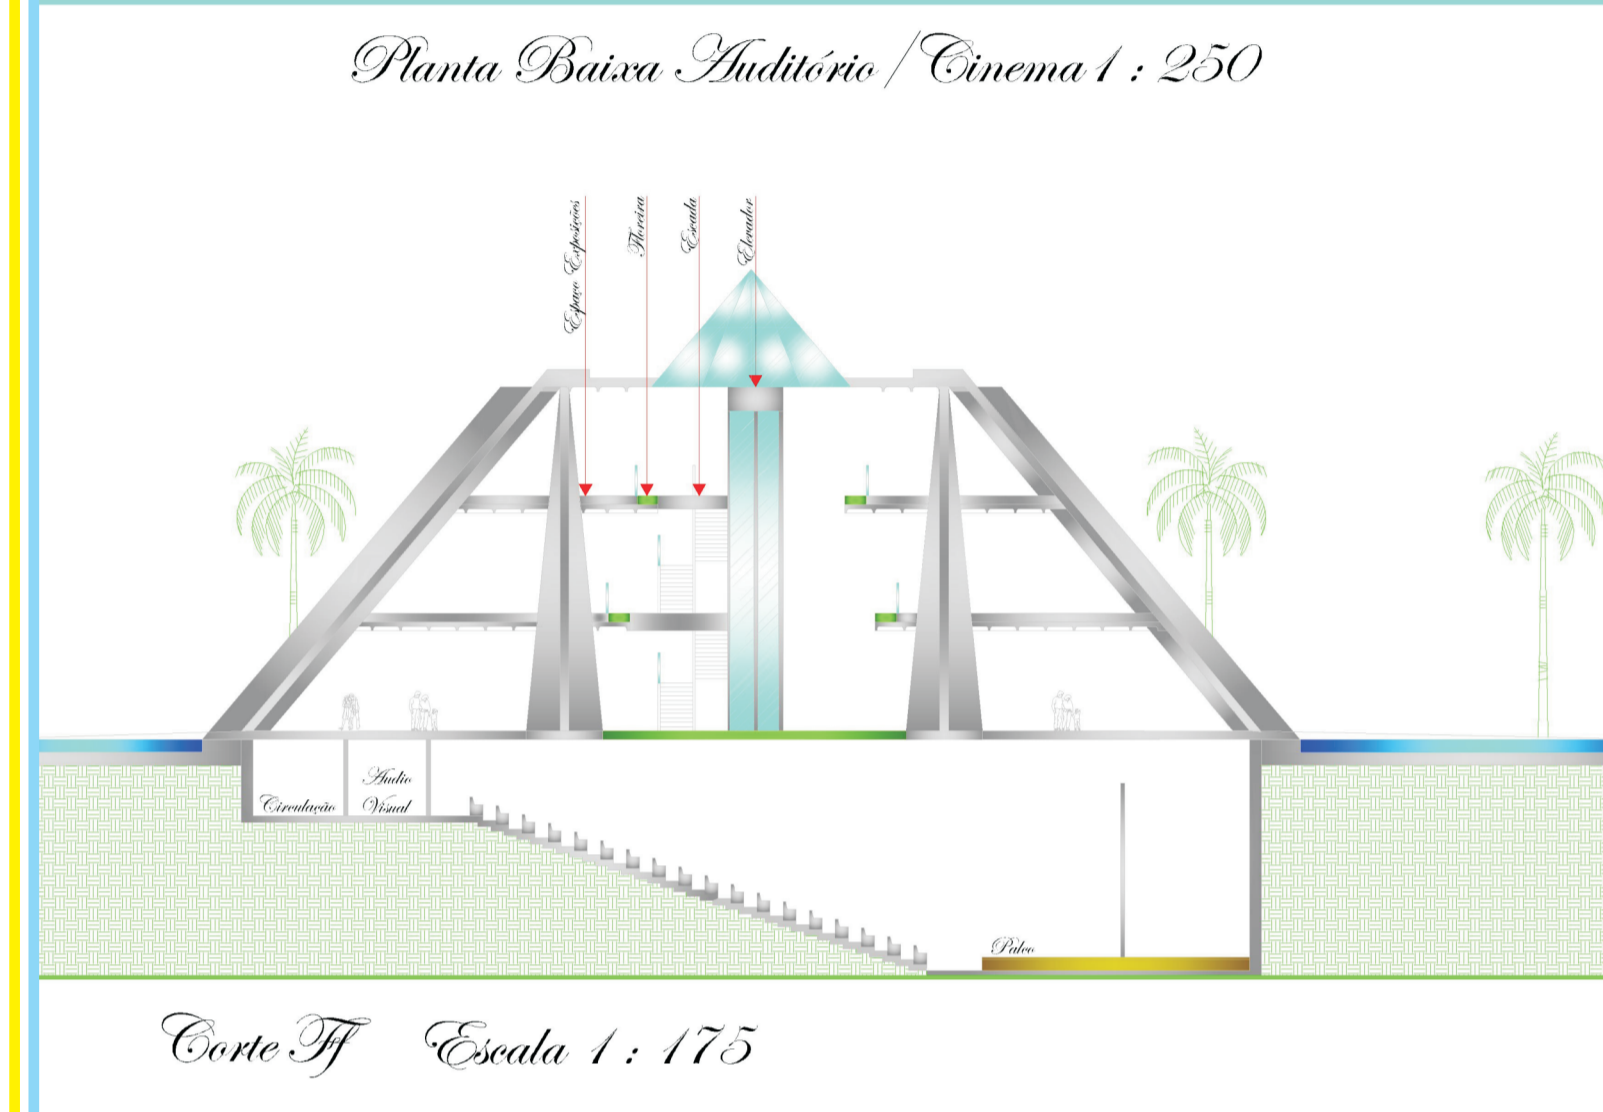

Rafael Pilati Implantação 1: 750 / Espécies Vegetais

Planta Baixa Terra Restaurante Esc 1:250

Planta Baixa Terra Auditório/Cinema 1: 250

Corte J Escala 1: 175

Planta Cantar Museu Esc 1:250