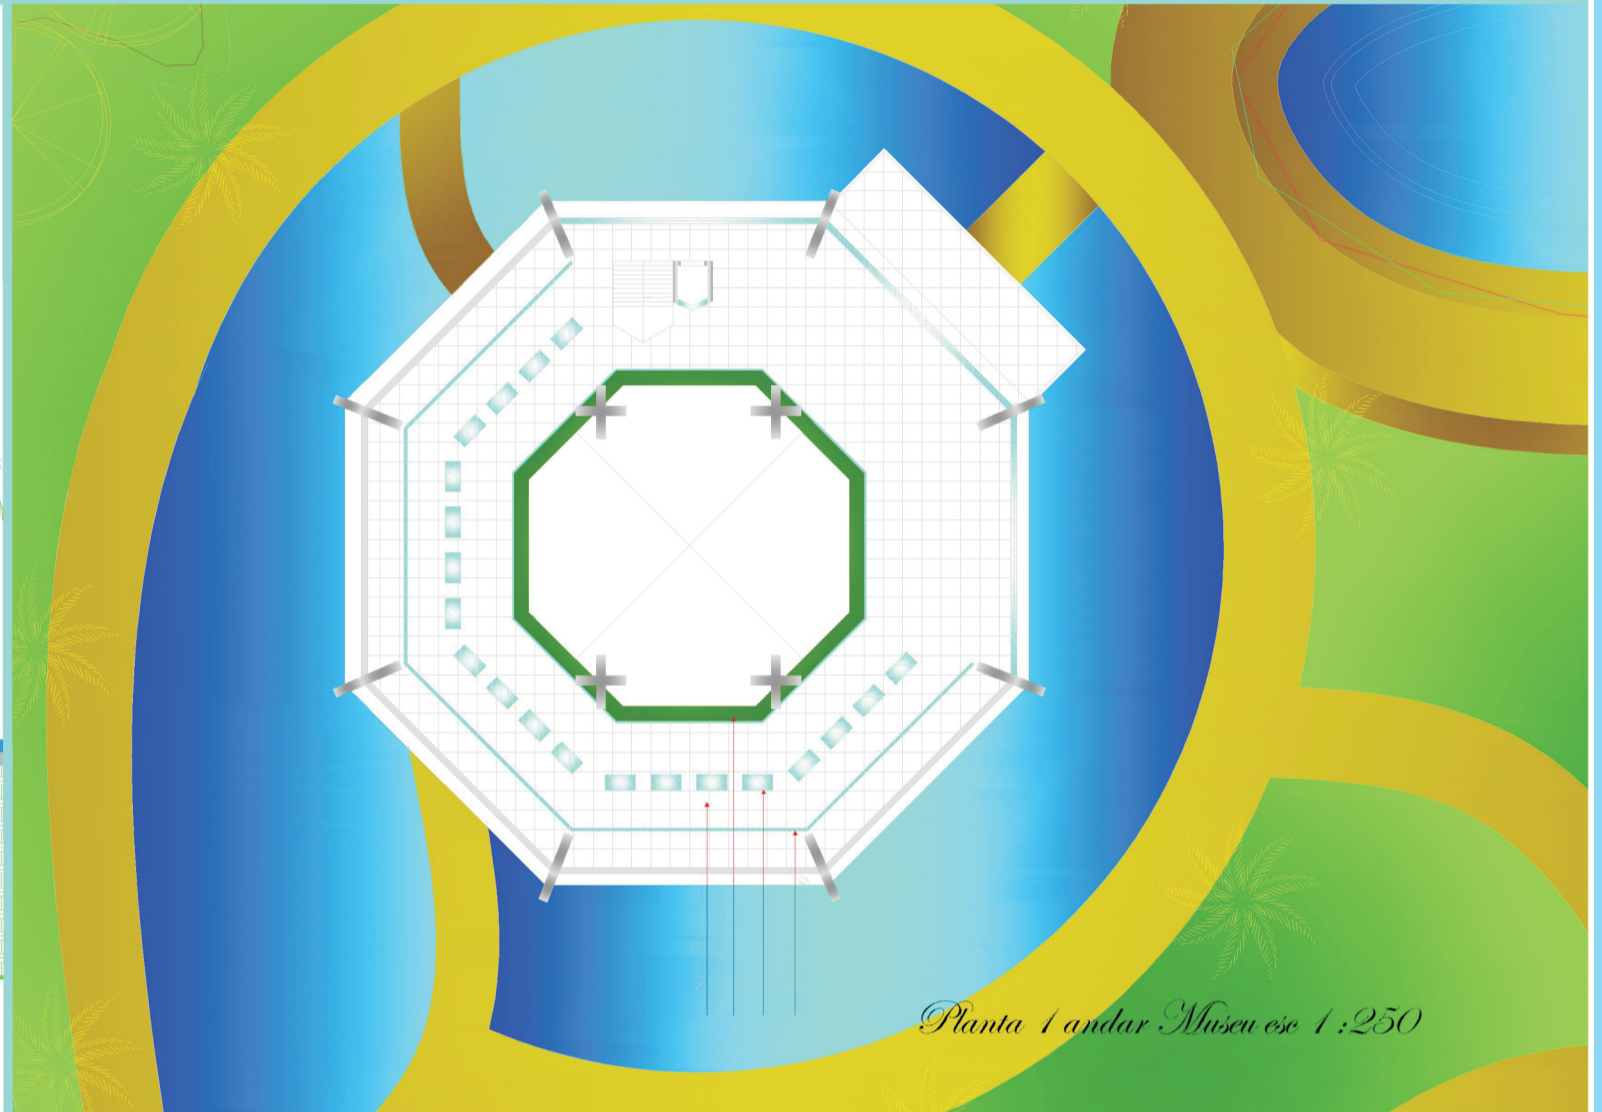

Rafael Pilati Implantação 1: 750 / Espécies Vegetais

Planta Baixa Terra Restaurante Esc 1:250

Planta Baixa Terra Auditório/Cinema 1: 250

Corte J Escala 1: 175

Planta Cantar Museu Esc 1:250