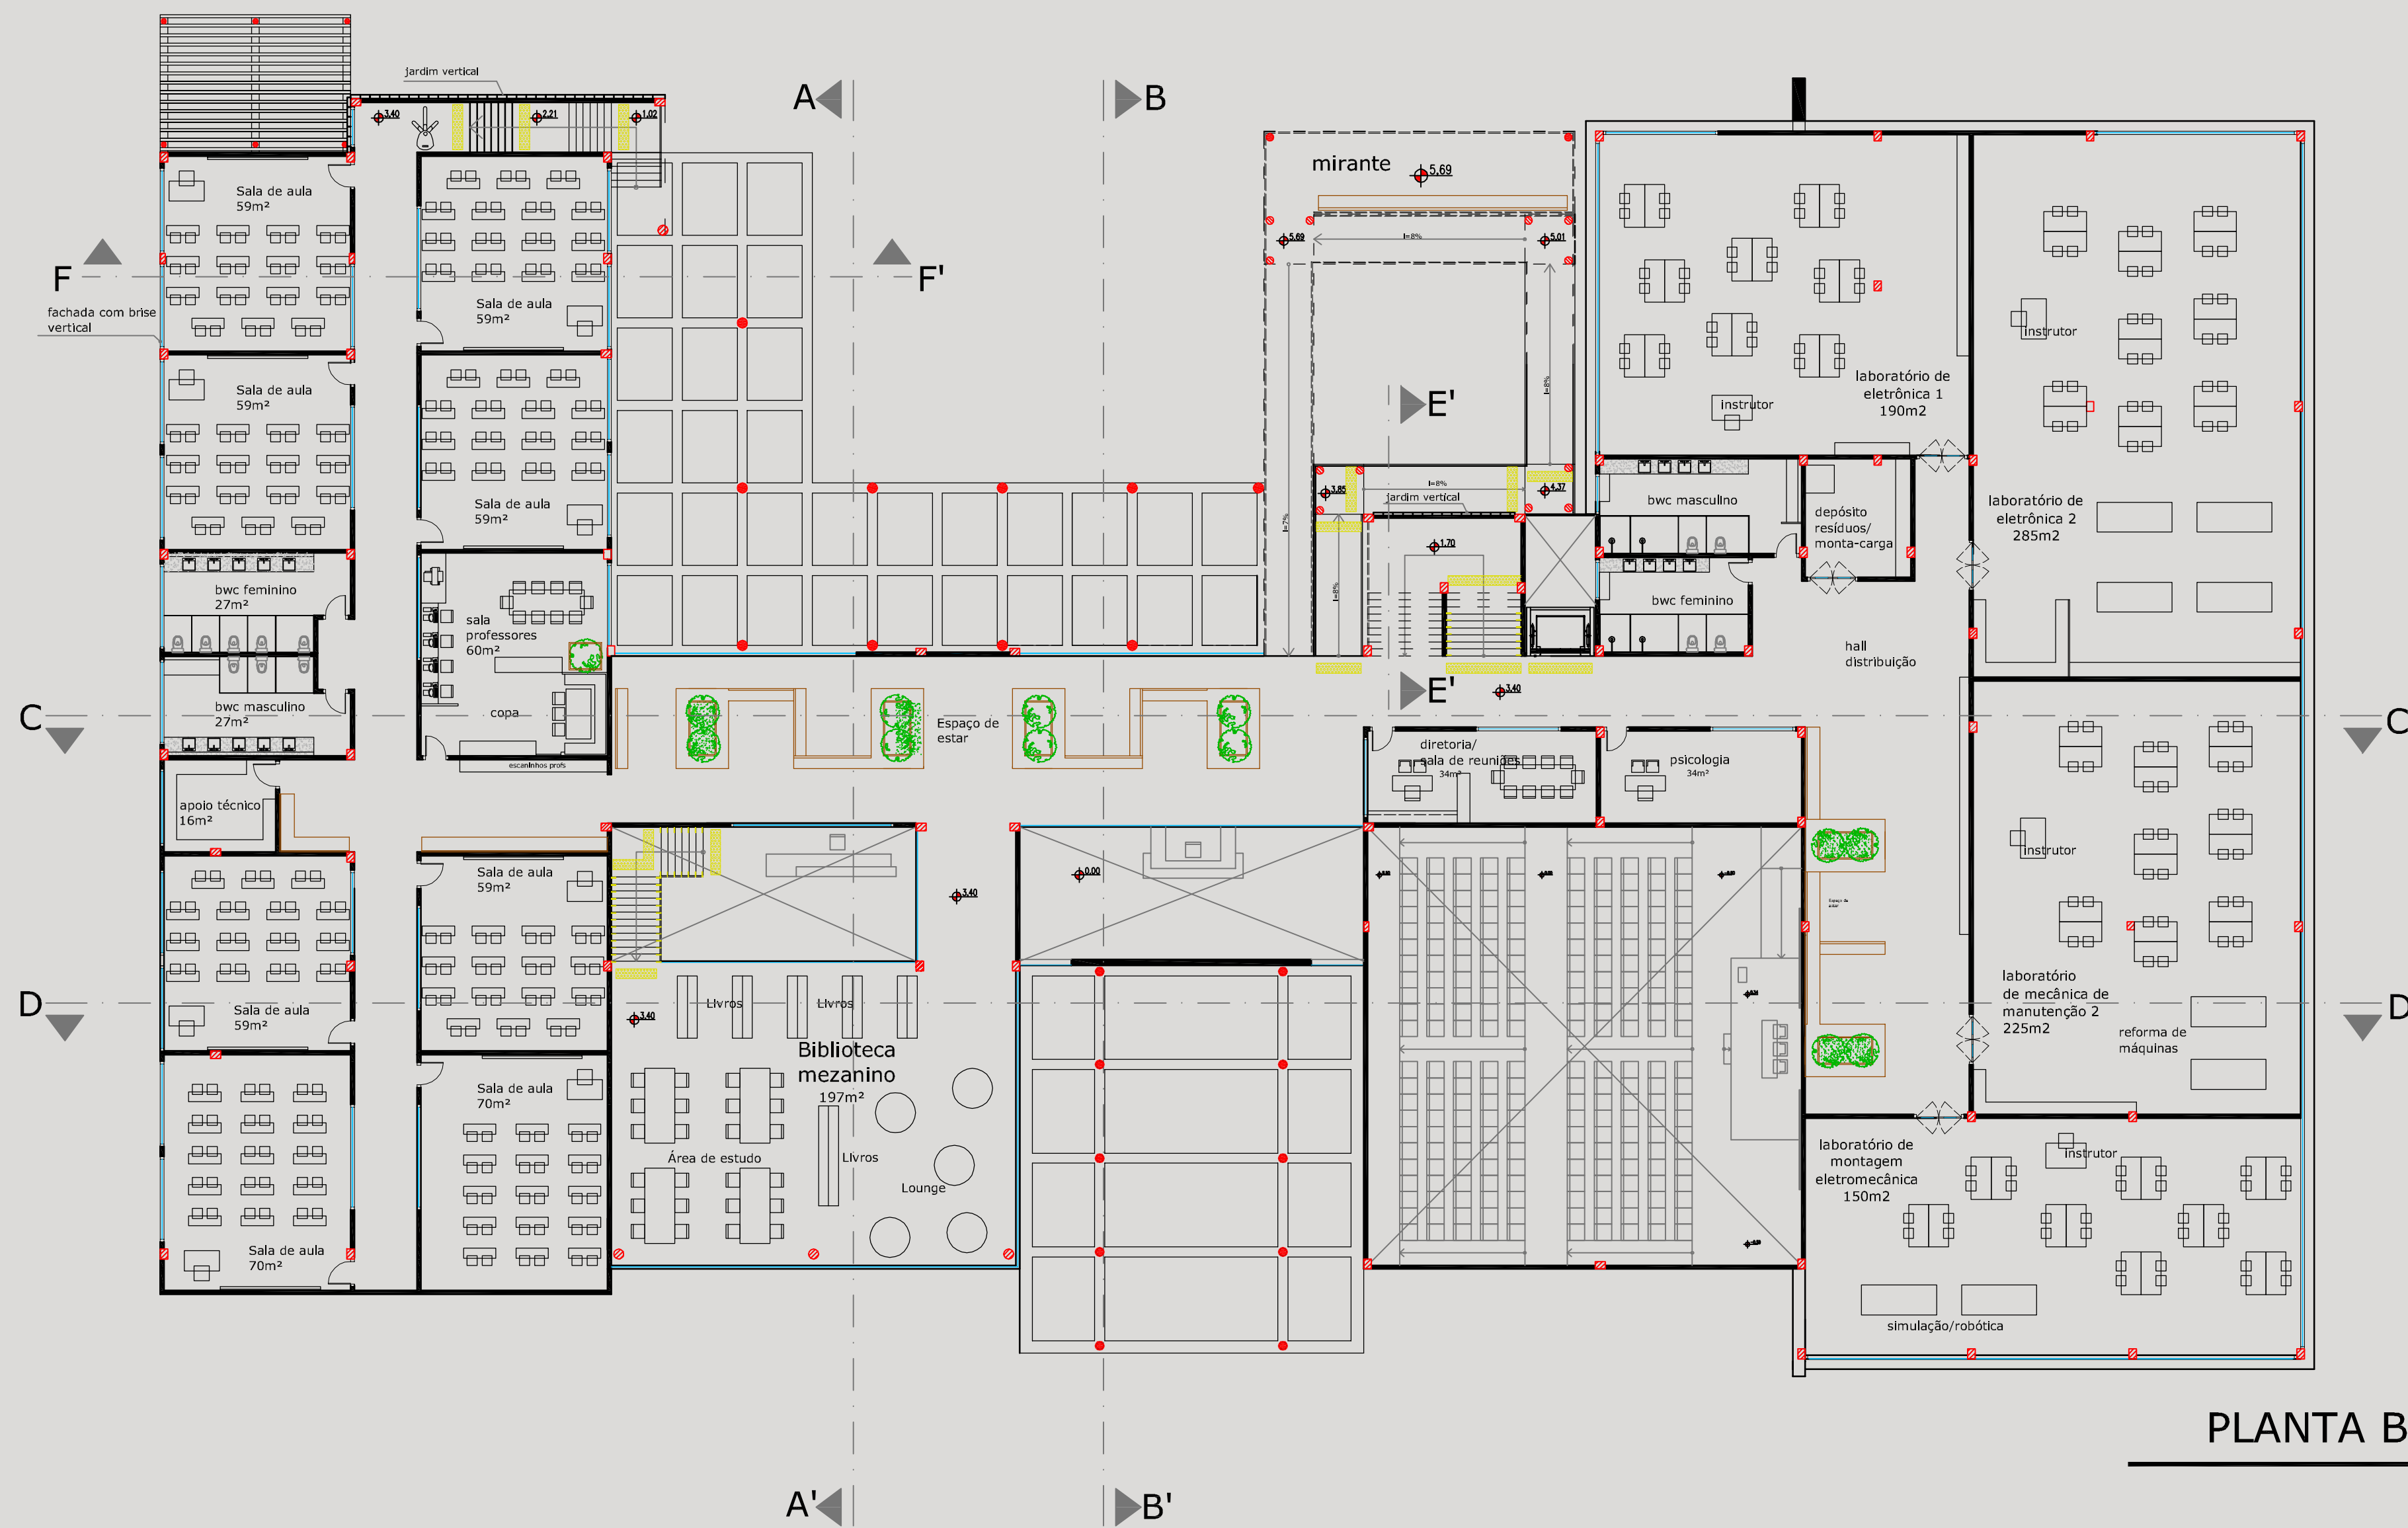

# PLANTA BAIXA 2º PAVIMENTO

Imagem da Rua Procópio Gomes de Oliveira.

Imagem do pátio interno.

Imagem da esquina com pilotis e da biblioteca envidraçada.

## PLANTA BAIXA 2º PVTO

Área: 2.600m<sup>2</sup>  
Escala: 1/200