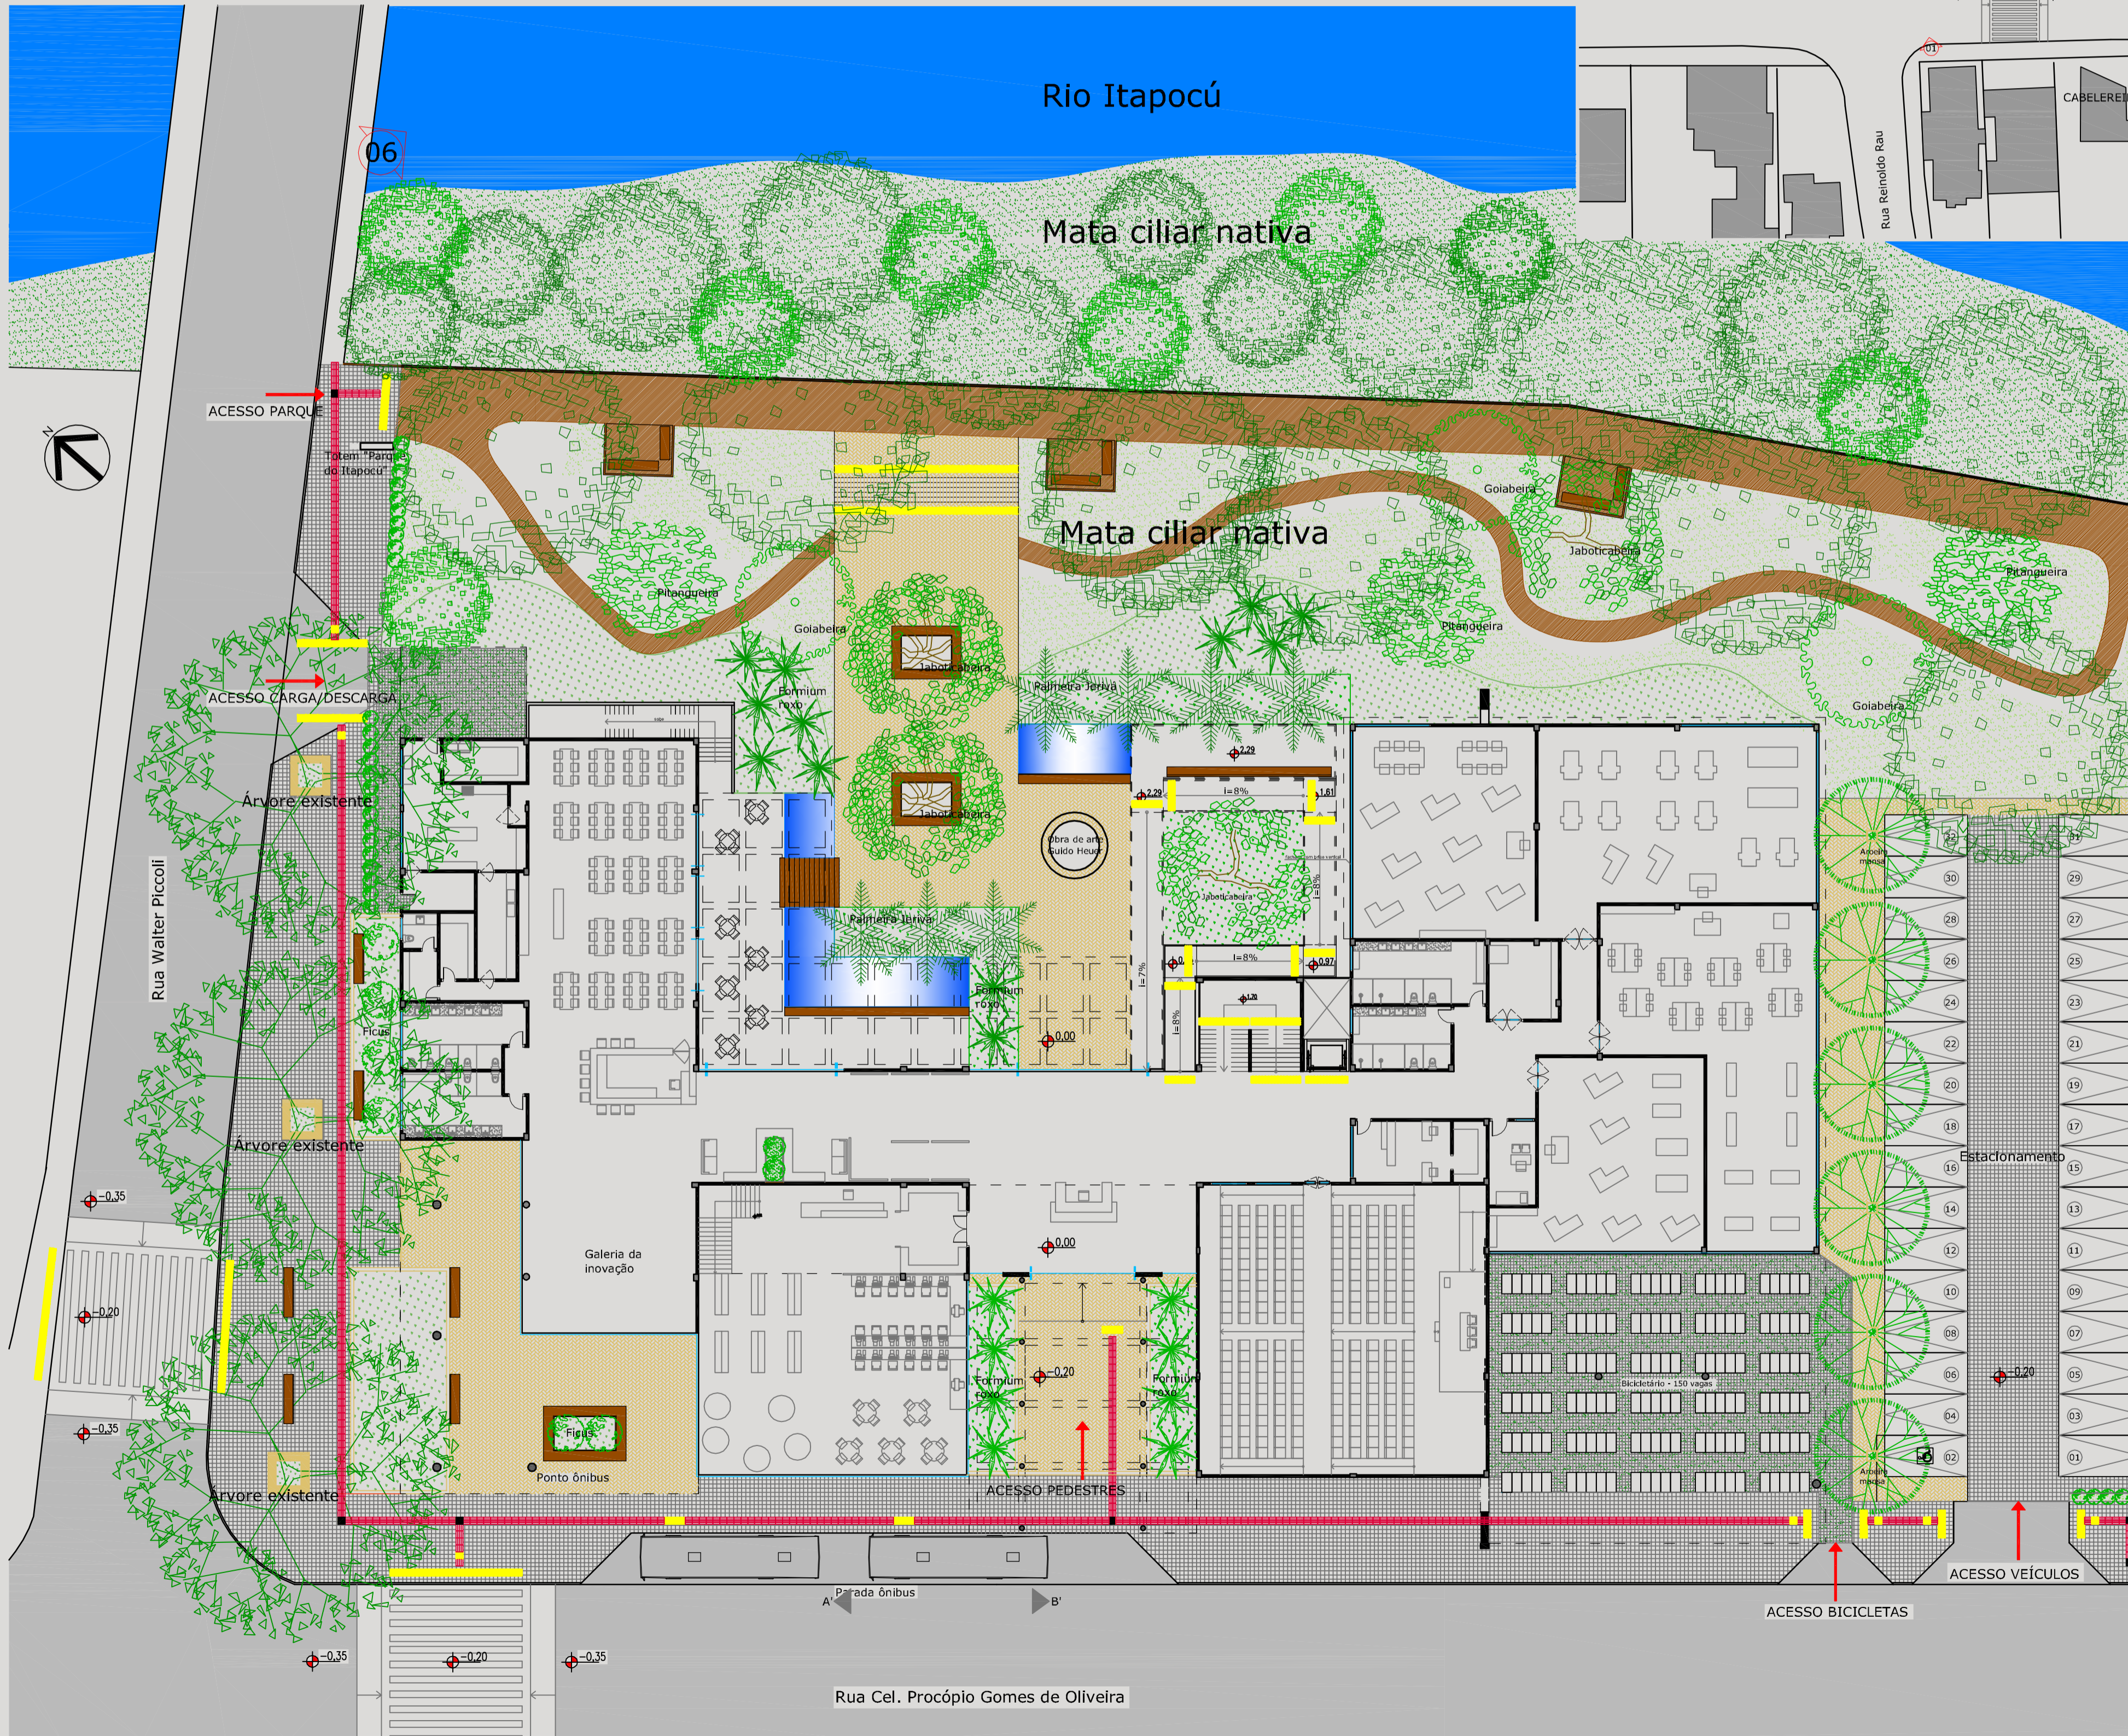

O PROJETO

Paisagismo

A vegetação existente no terreno foi mantida e houve a **inserção de árvores frutíferas**.
Tirando proveito dos desníveis, as árvores configuram espaços de estar no parque na beira do rio.

SITUAÇÃO
Escala: 1/750

Fotos do entorno. Fonte: acervo pessoal.

LEGENDA PISOS:

- Piso alerta: avisa os perigos.
- Piso direcional/guia: indica rota segura.
- Piso mudança: indica mudança na direção.

IMPLANTAÇÃO E PAISAGISMO

Escala: 1/250