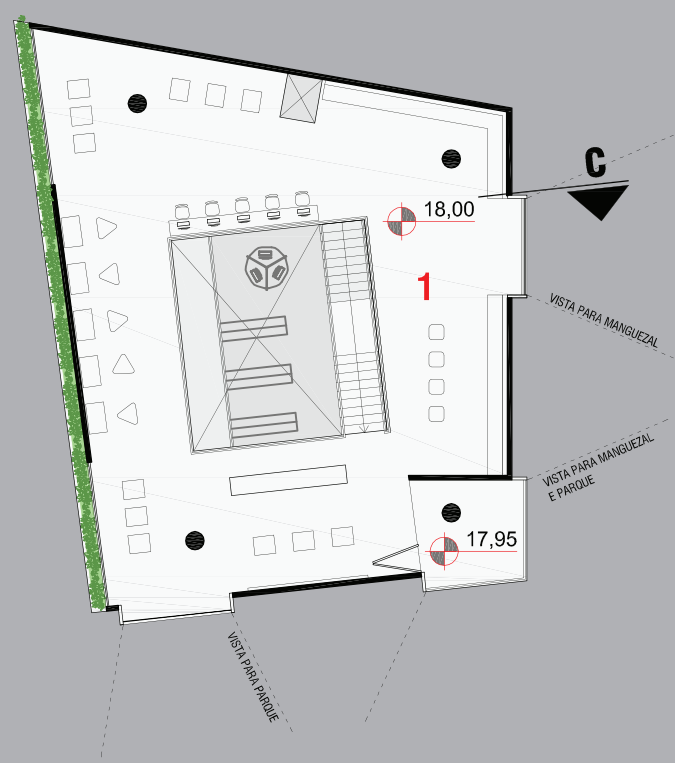

LEGENDA

- 1 Sala de reuniões
- 2 Sanitário feminino
- 3 Sanitário masculino
- 4 Sanitário especial
- 5 Copa
- 6 Administração
- 7 Arquivos
- 8 Sala funcionários
- 9 Midiateca
- 10 Sanitário feminino
- 11 Sanitário masculino

LEGENDA

- 1 Espaço do mangue

11 | PLANTA BAIXA - 5º PAVTO
ESC 1:250

10 | PLANTA BAIXA - 4º PAVTO
ESC 1:250

Nível 18,00

ESPAÇO DO MANGUE

Nível 14,50

MIDIATECA

Nível 11,00

MIDIATECA

Nível 7,45

ESTAR

Nível 4,00

SALA PROJEÇÃO

Nível 0,00

ESPAÇO INFANTIL

PÁTIO INTERNO

SALA DE DANÇA

Nível 4,00

OFICINAS

Nível 0,00

Nível 7,45