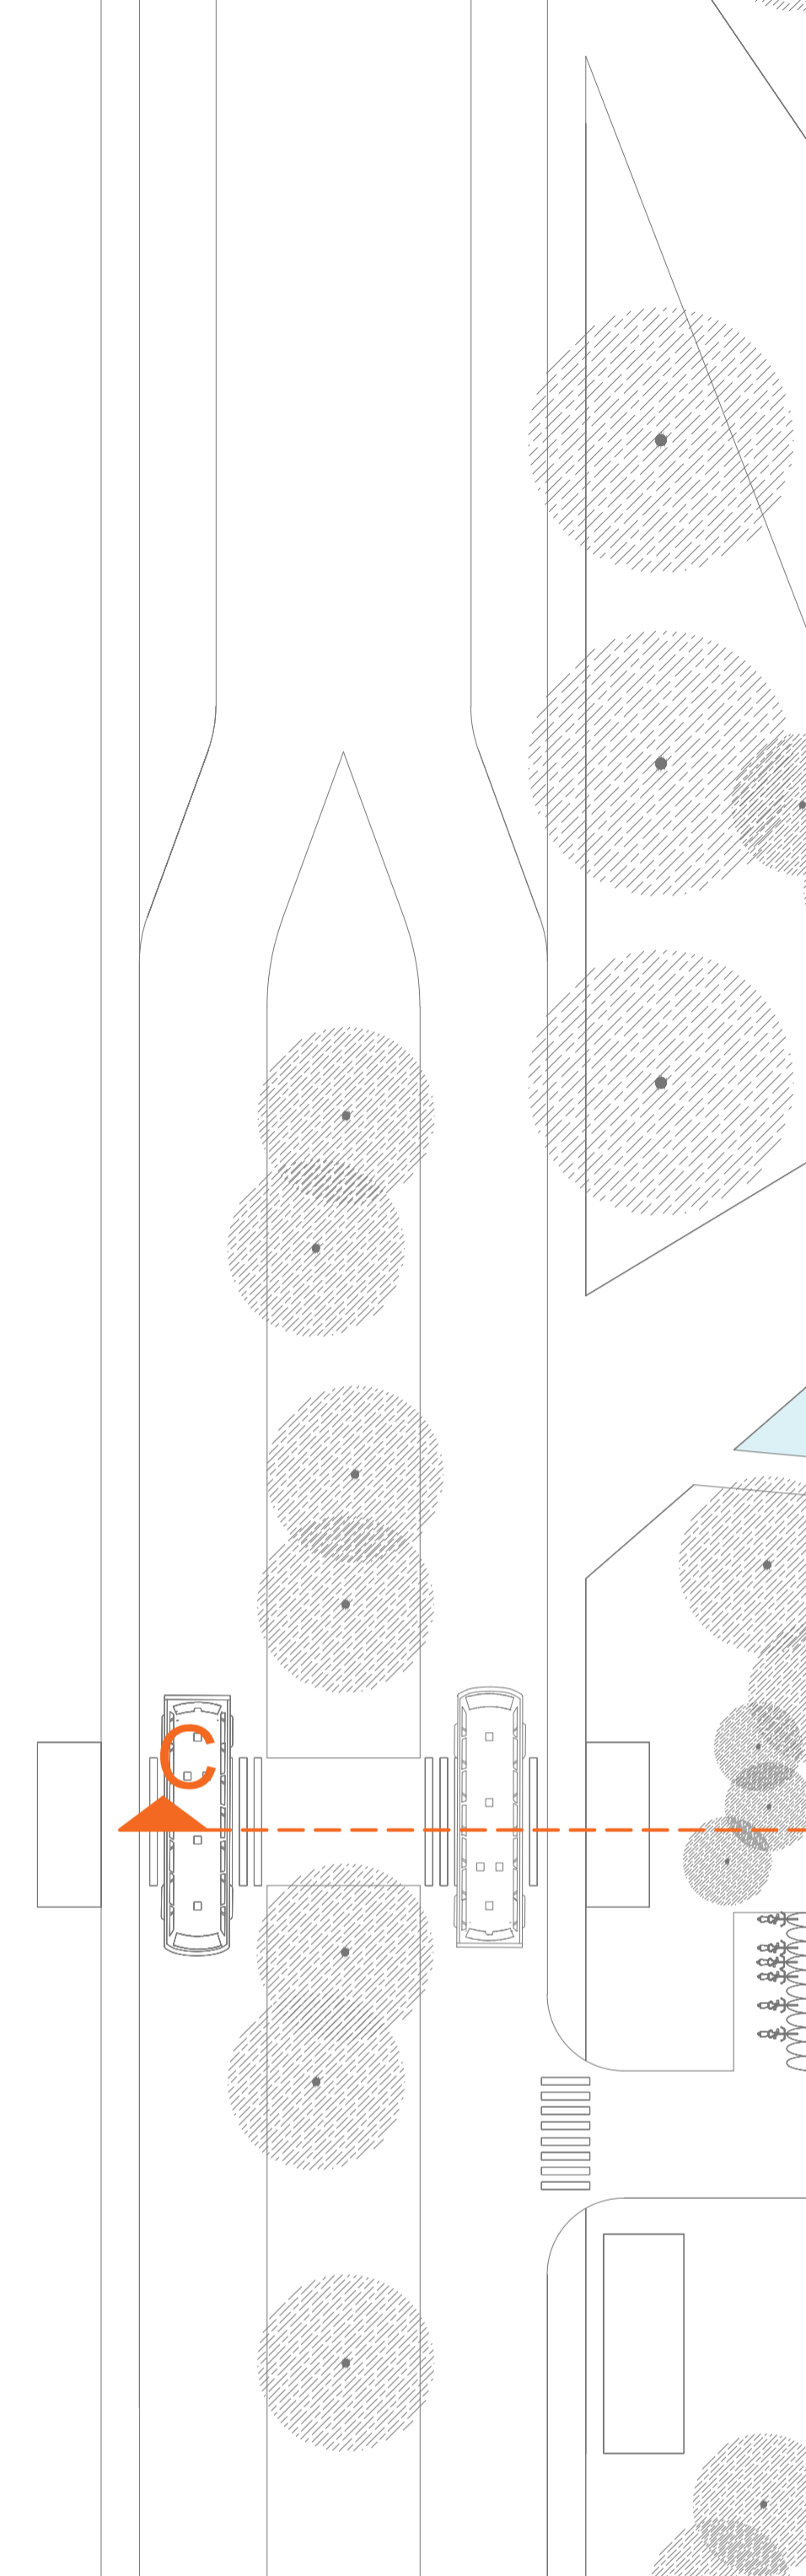

anópolis. Fonte: Labeee - UFSC.

As celas do regime semi-aberto e fechado, orientadas para nordeste e noroeste, contam nas aberturas com proteção mista, combinando brises verticais e horizontais (os quais substituem as grades).

Proteção mista.

VENTILAÇÃO CRUZADA

Ventilação cruzada em corte e planta.

VENTILAÇÃO HORIZONTAL - FACHADAS VAZADAS

Ventilação horizontal, aquecimento solar passivo e diminuição temperatura superficial.

FACHADA NO