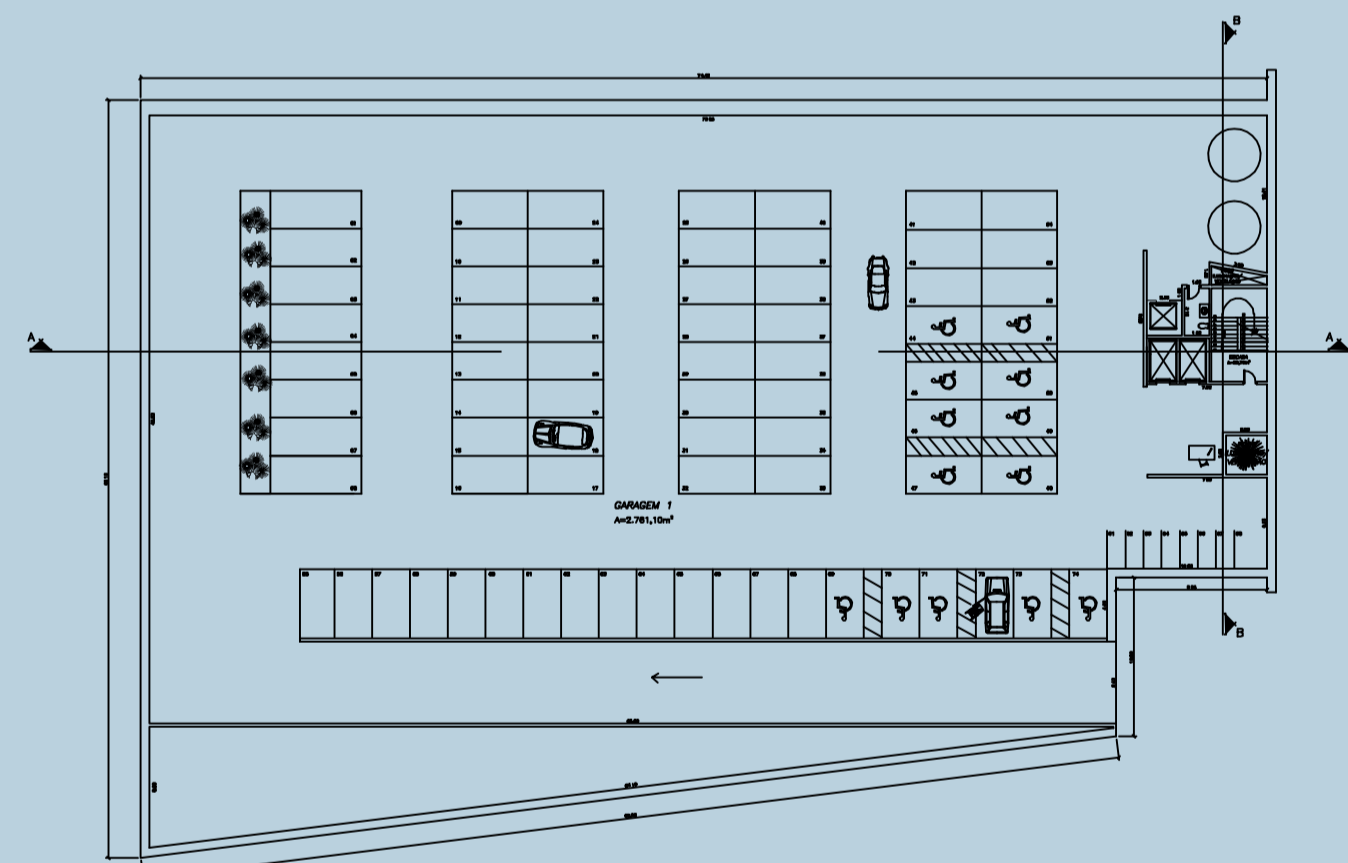

## ESTACIONAMENTO

As garagens foram divididas em 2 níveis, ligados através de rampas.  
 No total, existem 16 vagas para vans e microônibus, 16 vagas para motos e 114 vagas para automóveis, sendo 26 vagas exclusivas para condutores ou acompanhantes de pessoas com deficiência (22%).

## CORTES

CORTE A-A  
 ESC. 1/200

CORTE B-B  
 ESC. 1/200