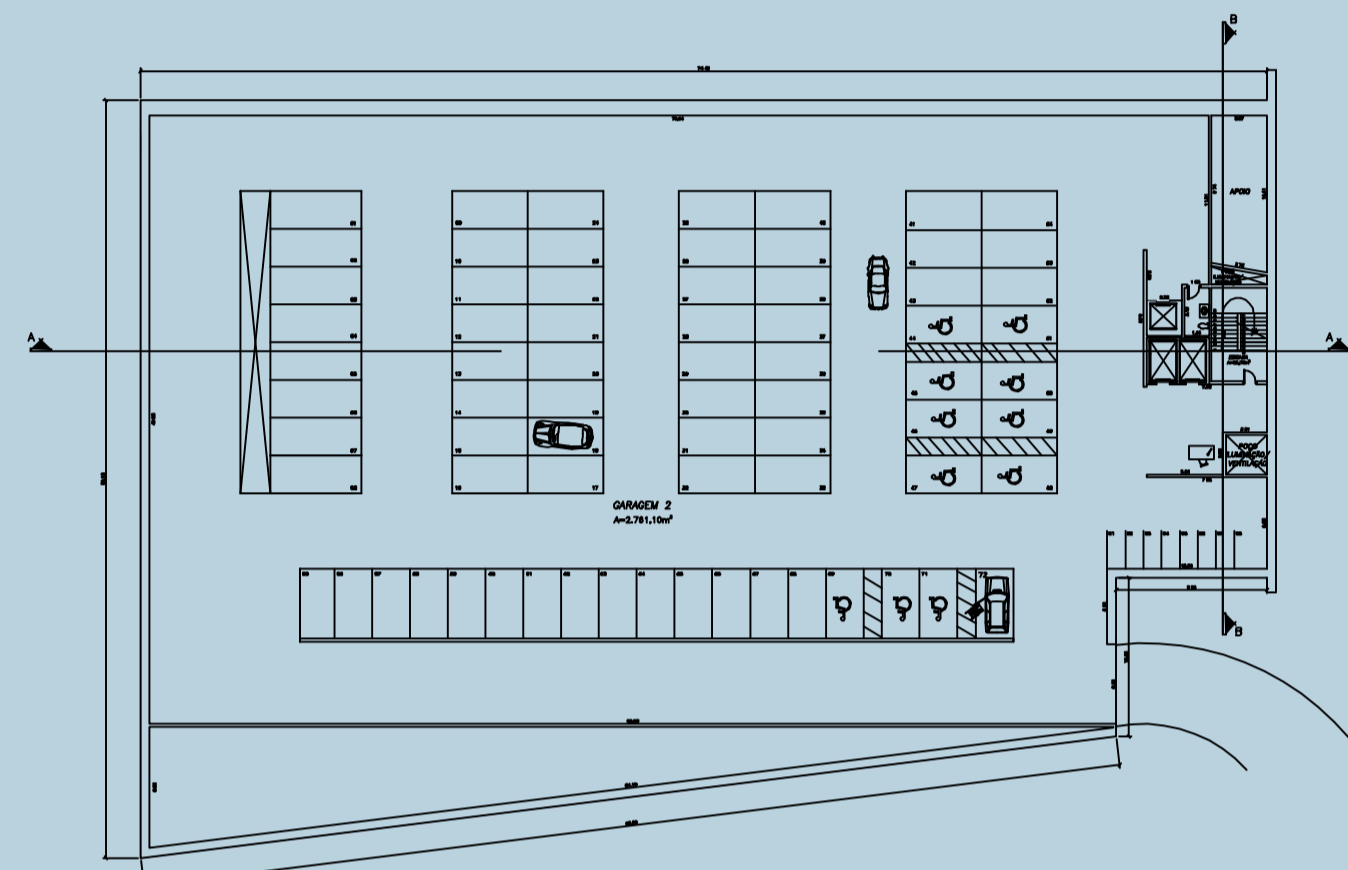

## ESTACIONAMENTO

As garagens foram divididas em 2 níveis, ligados através de rampas.  
 No total, existem 16 vagas para vans e microônibus, 16 vagas para motos e 114 vagas para automóveis, sendo 26 vagas exclusivas para condutores ou acompanhantes de pessoas com deficiência (22%).

## CORTES

CORTE A-A  
 ESC. 1/200

CORTE B-B  
 ESC. 1/200