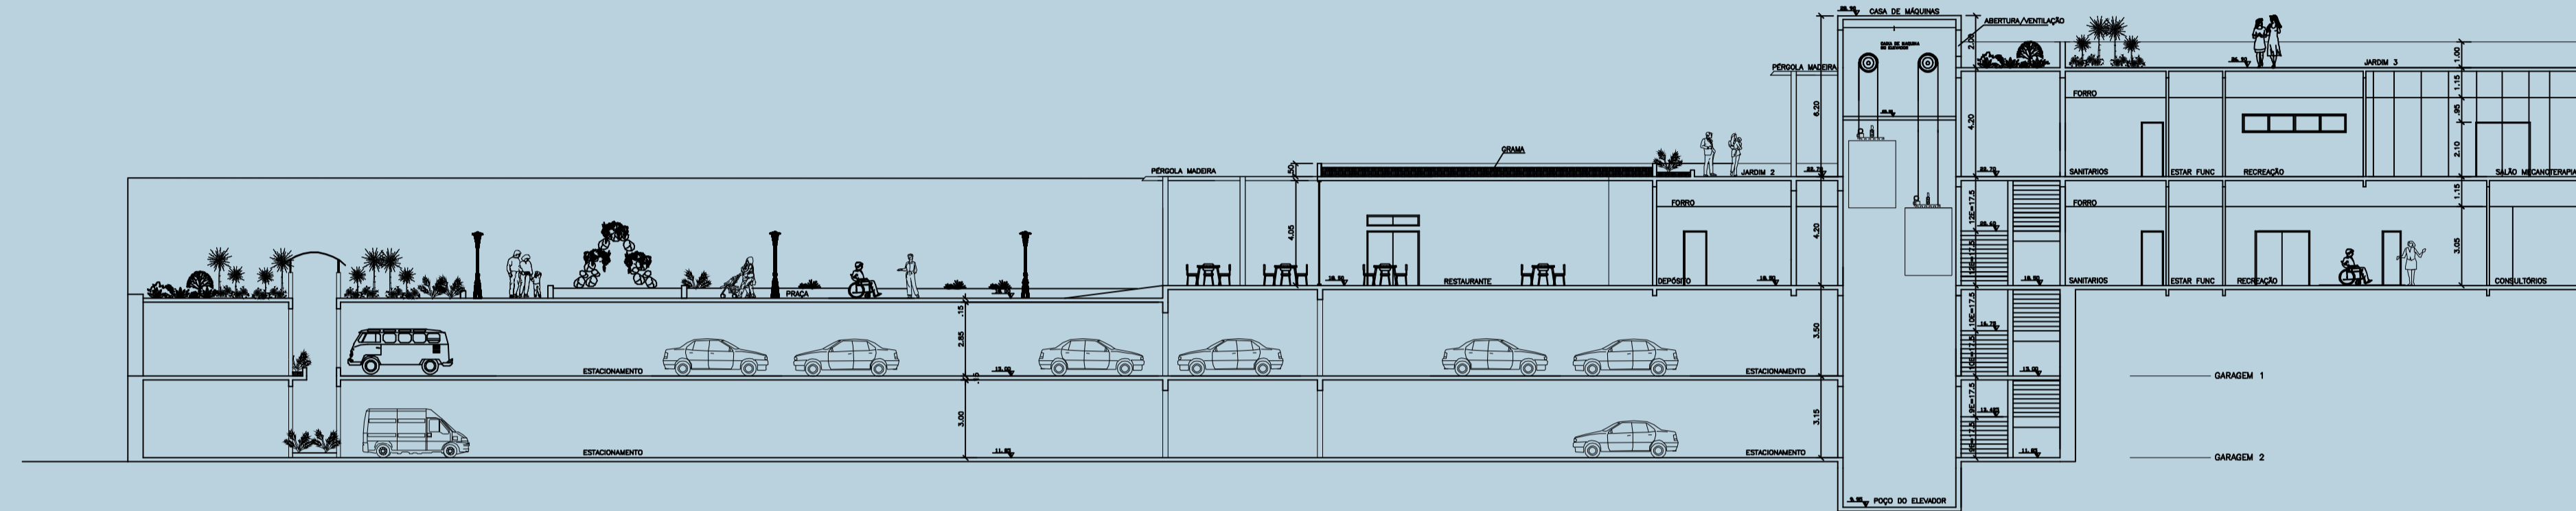

## ESTACIONAMENTO

As garagens foram divididas em 2 níveis, ligados através de rampas.  
 No total, existem 16 vagas para vans e microônibus, 16 vagas para motos e 114 vagas para automóveis, sendo 26 vagas exclusivas para condutores ou acompanhantes de pessoas com deficiência (22%).

## CORTES

CORTE A-A  
 ESC. 1/200

CORTE B-B  
 ESC. 1/200