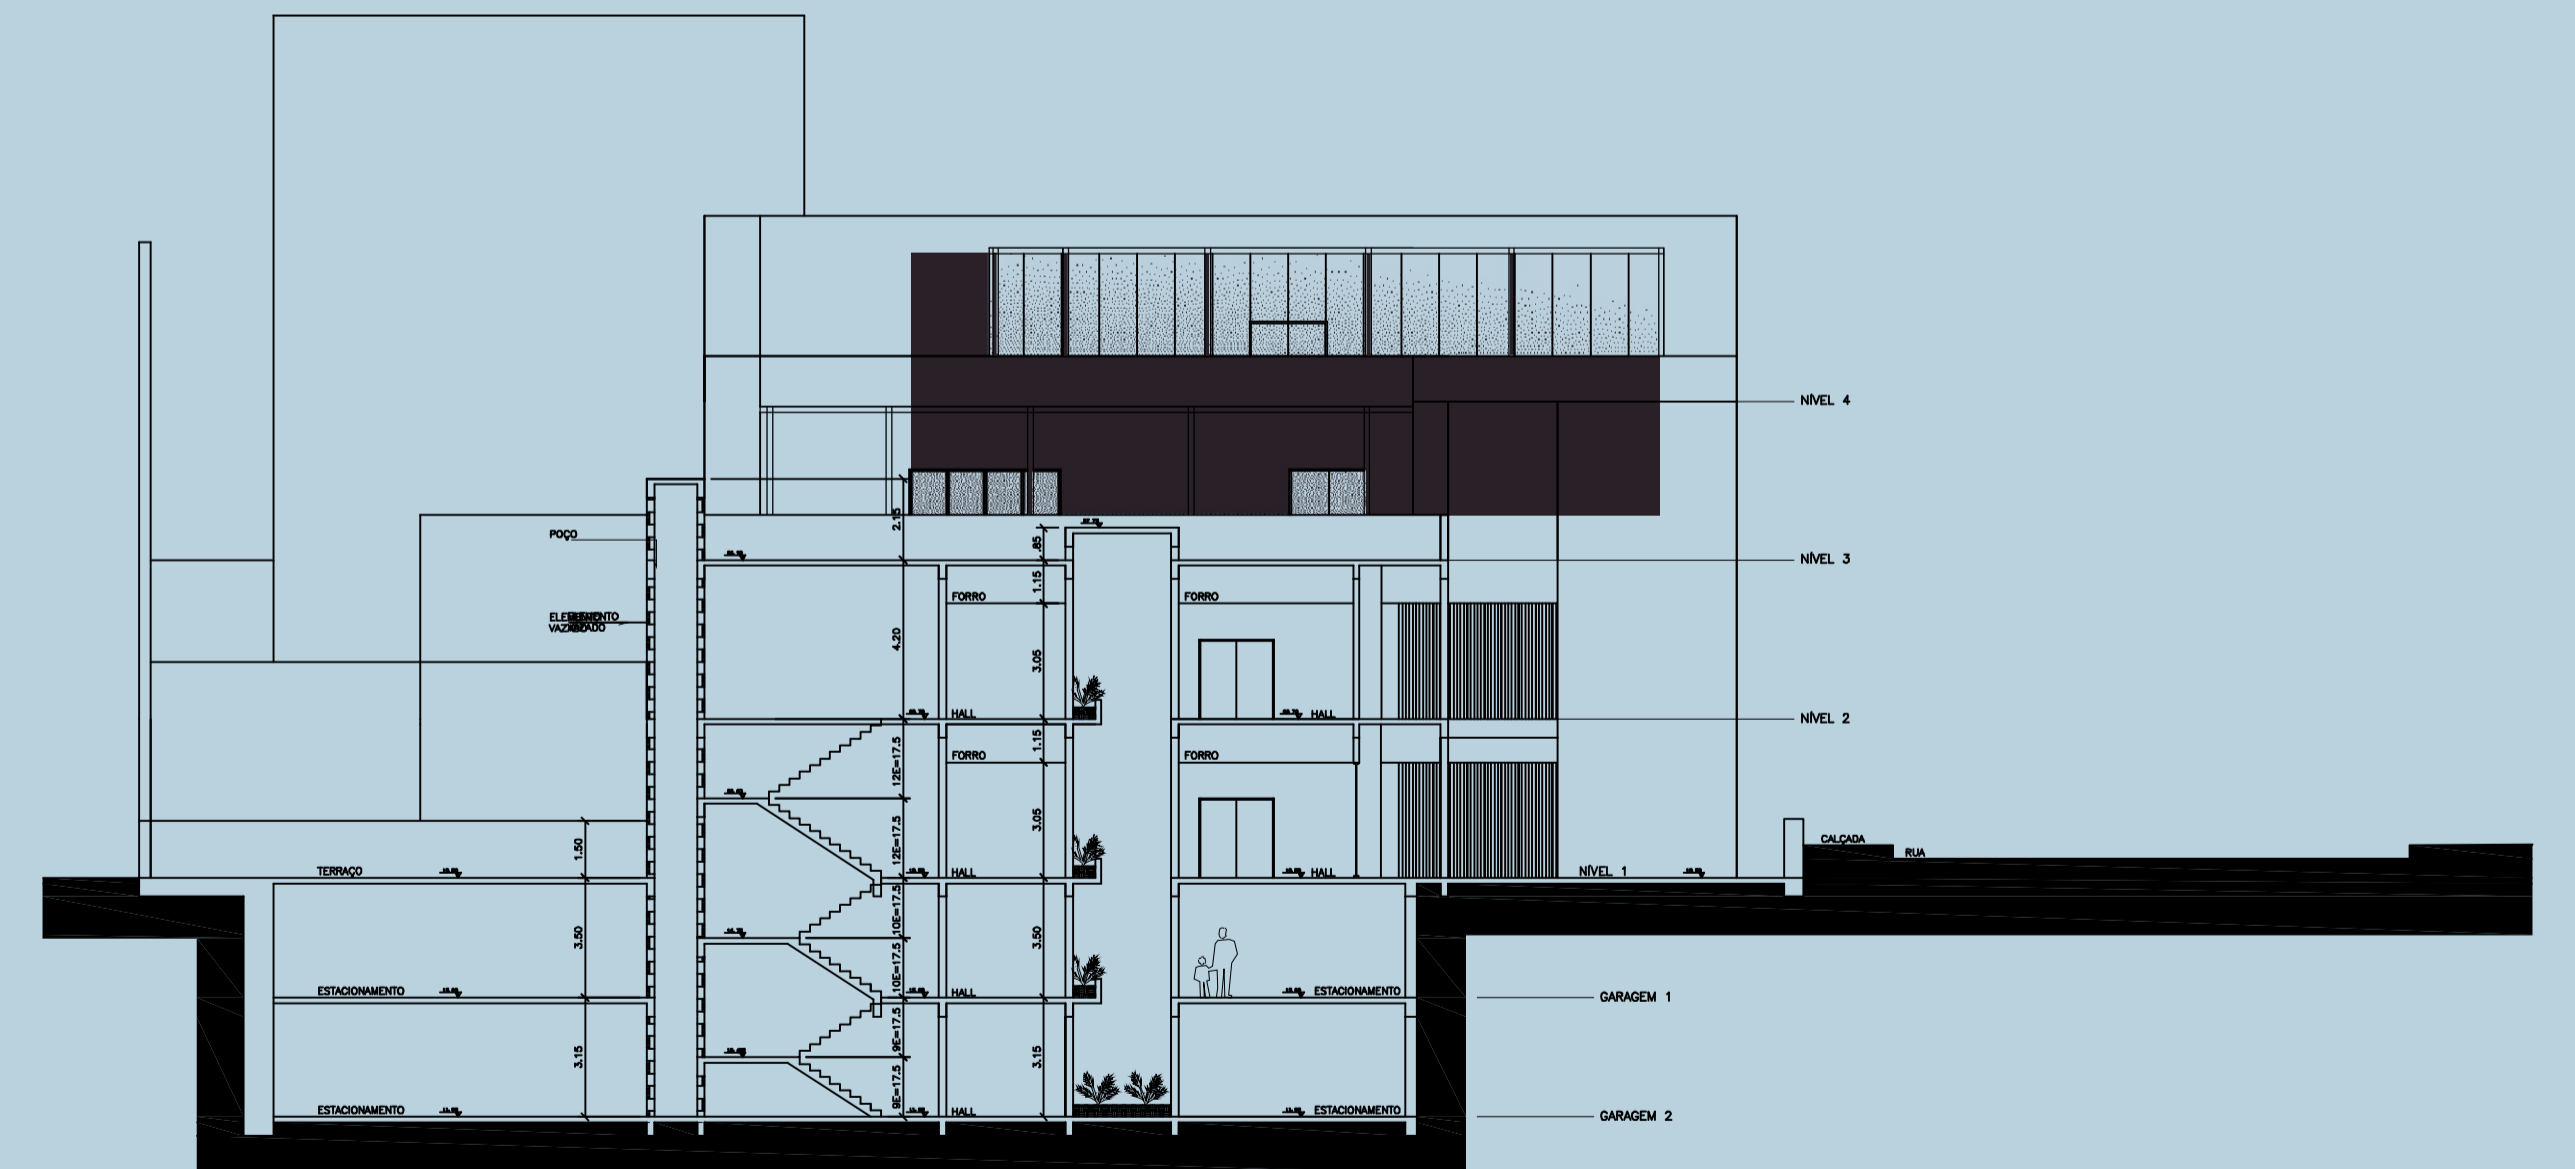

## ESTACIONAMENTO

As garagens foram divididas em 2 níveis, ligados através de rampas.  
 No total, existem 16 vagas para vans e microônibus, 16 vagas para motos e 114 vagas para automóveis, sendo 26 vagas exclusivas para condutores ou acompanhantes de pessoas com deficiência (22%).

## CORTES

CORTE A-A  
 ESC. 1/200

CORTE B-B  
 ESC. 1/200