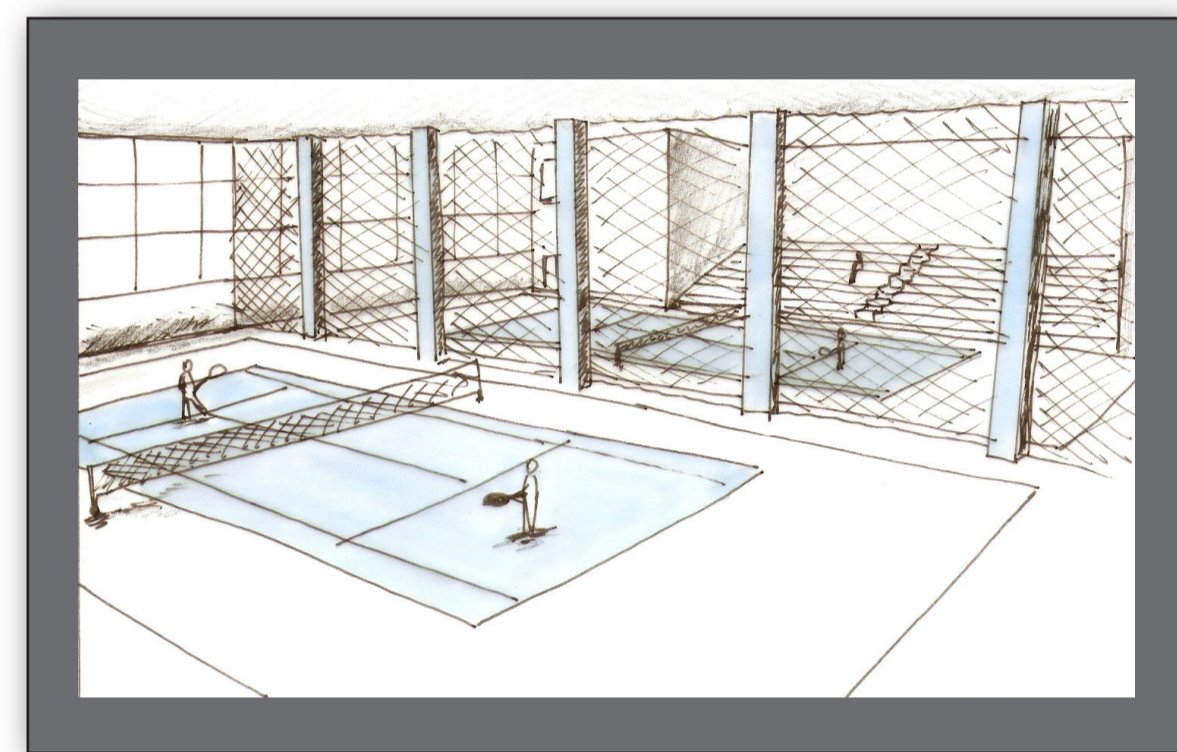

PLANTA BAIXA NÍVEL 20.0m
 ESCALA 1/500

PLANTA BAIXA NÍVEL 25.0m
 ESCALA 1/500

Croqui quadras de tênis nível 20.0m

Perspectiva ginásio poliesportivo principal

ORIENTADOR: José Ripper Kós