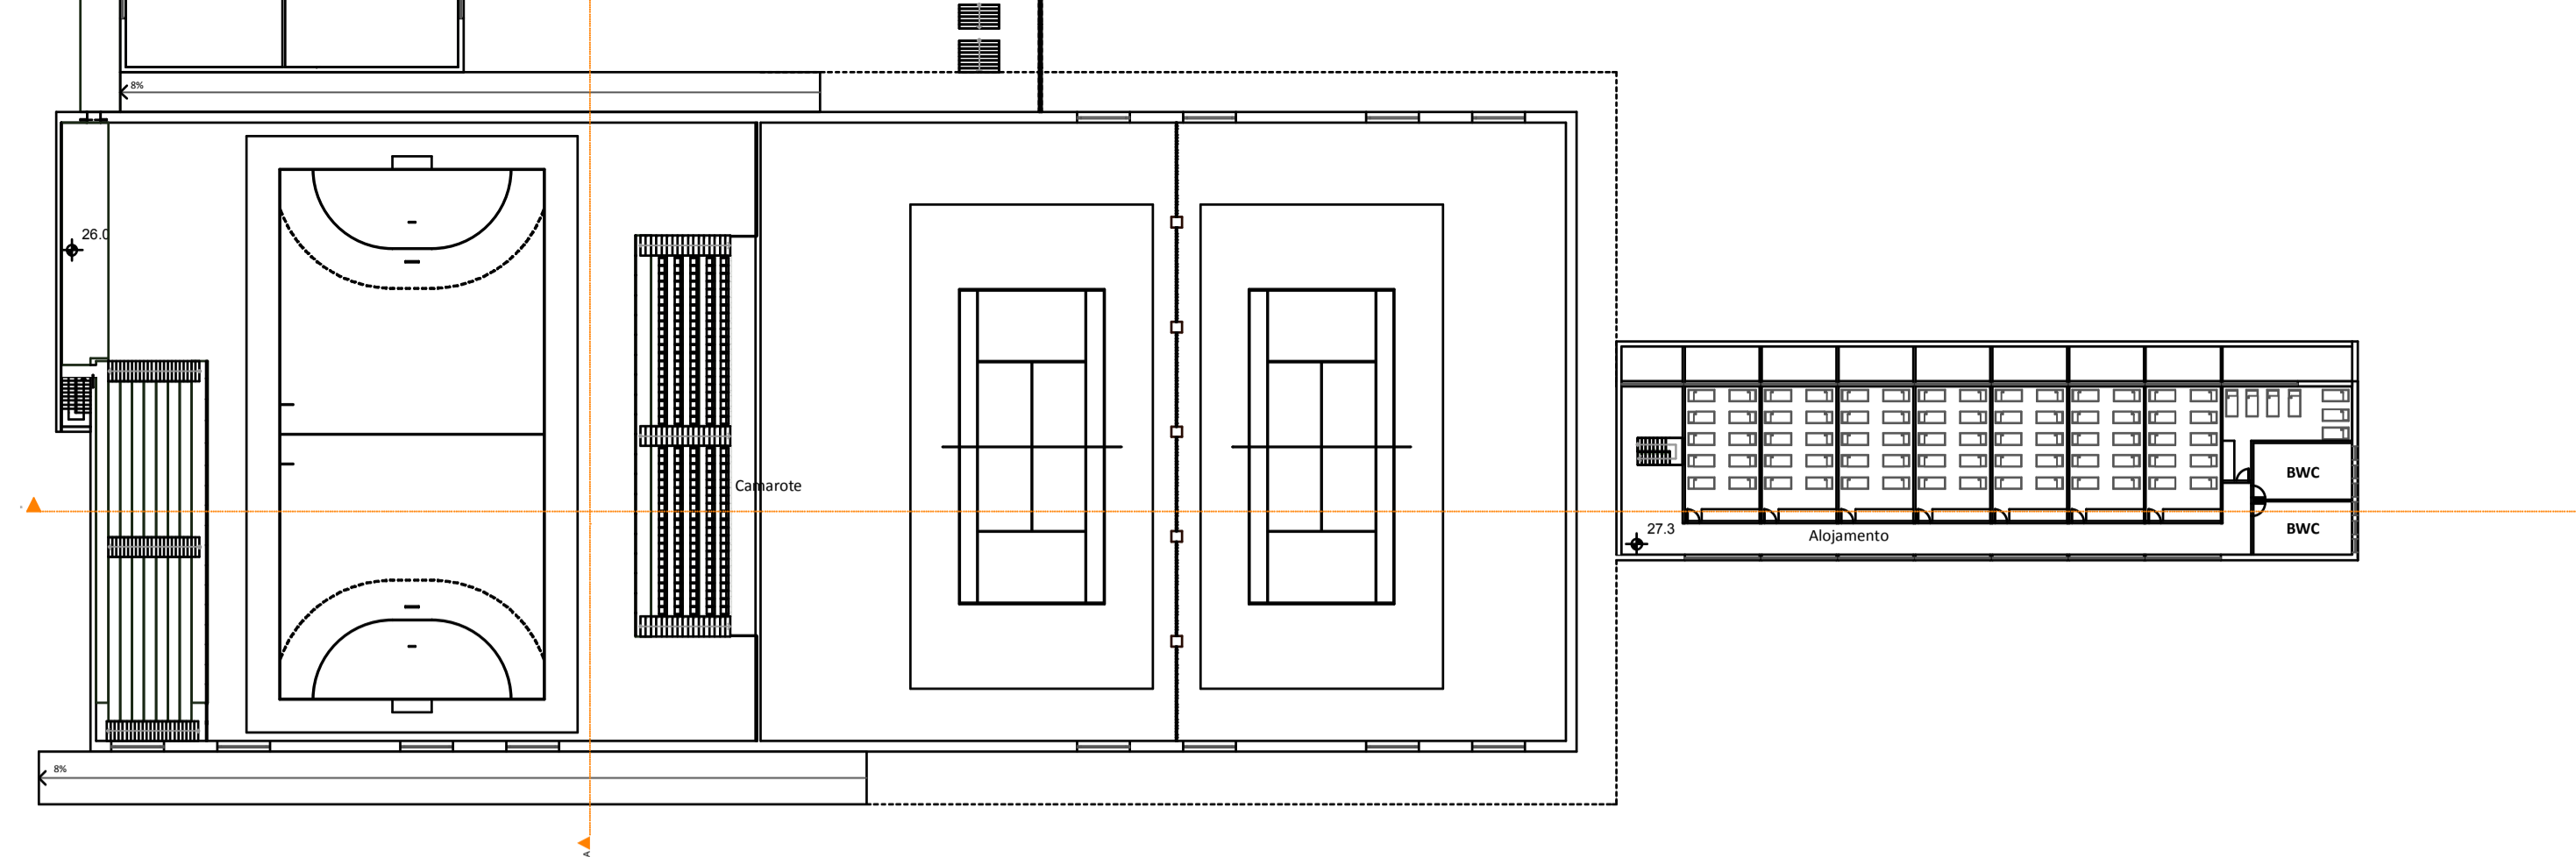

PLANTA BAIXA NÍVEL 20.0m
 ESCALA 1/500

PLANTA BAIXA NÍVEL 25.0m
 ESCALA 1/500

Croqui quadras de tênis nível 20.0m

Perspectiva ginásio poliesportivo principal

ORIENTADOR: José Ripper Kós