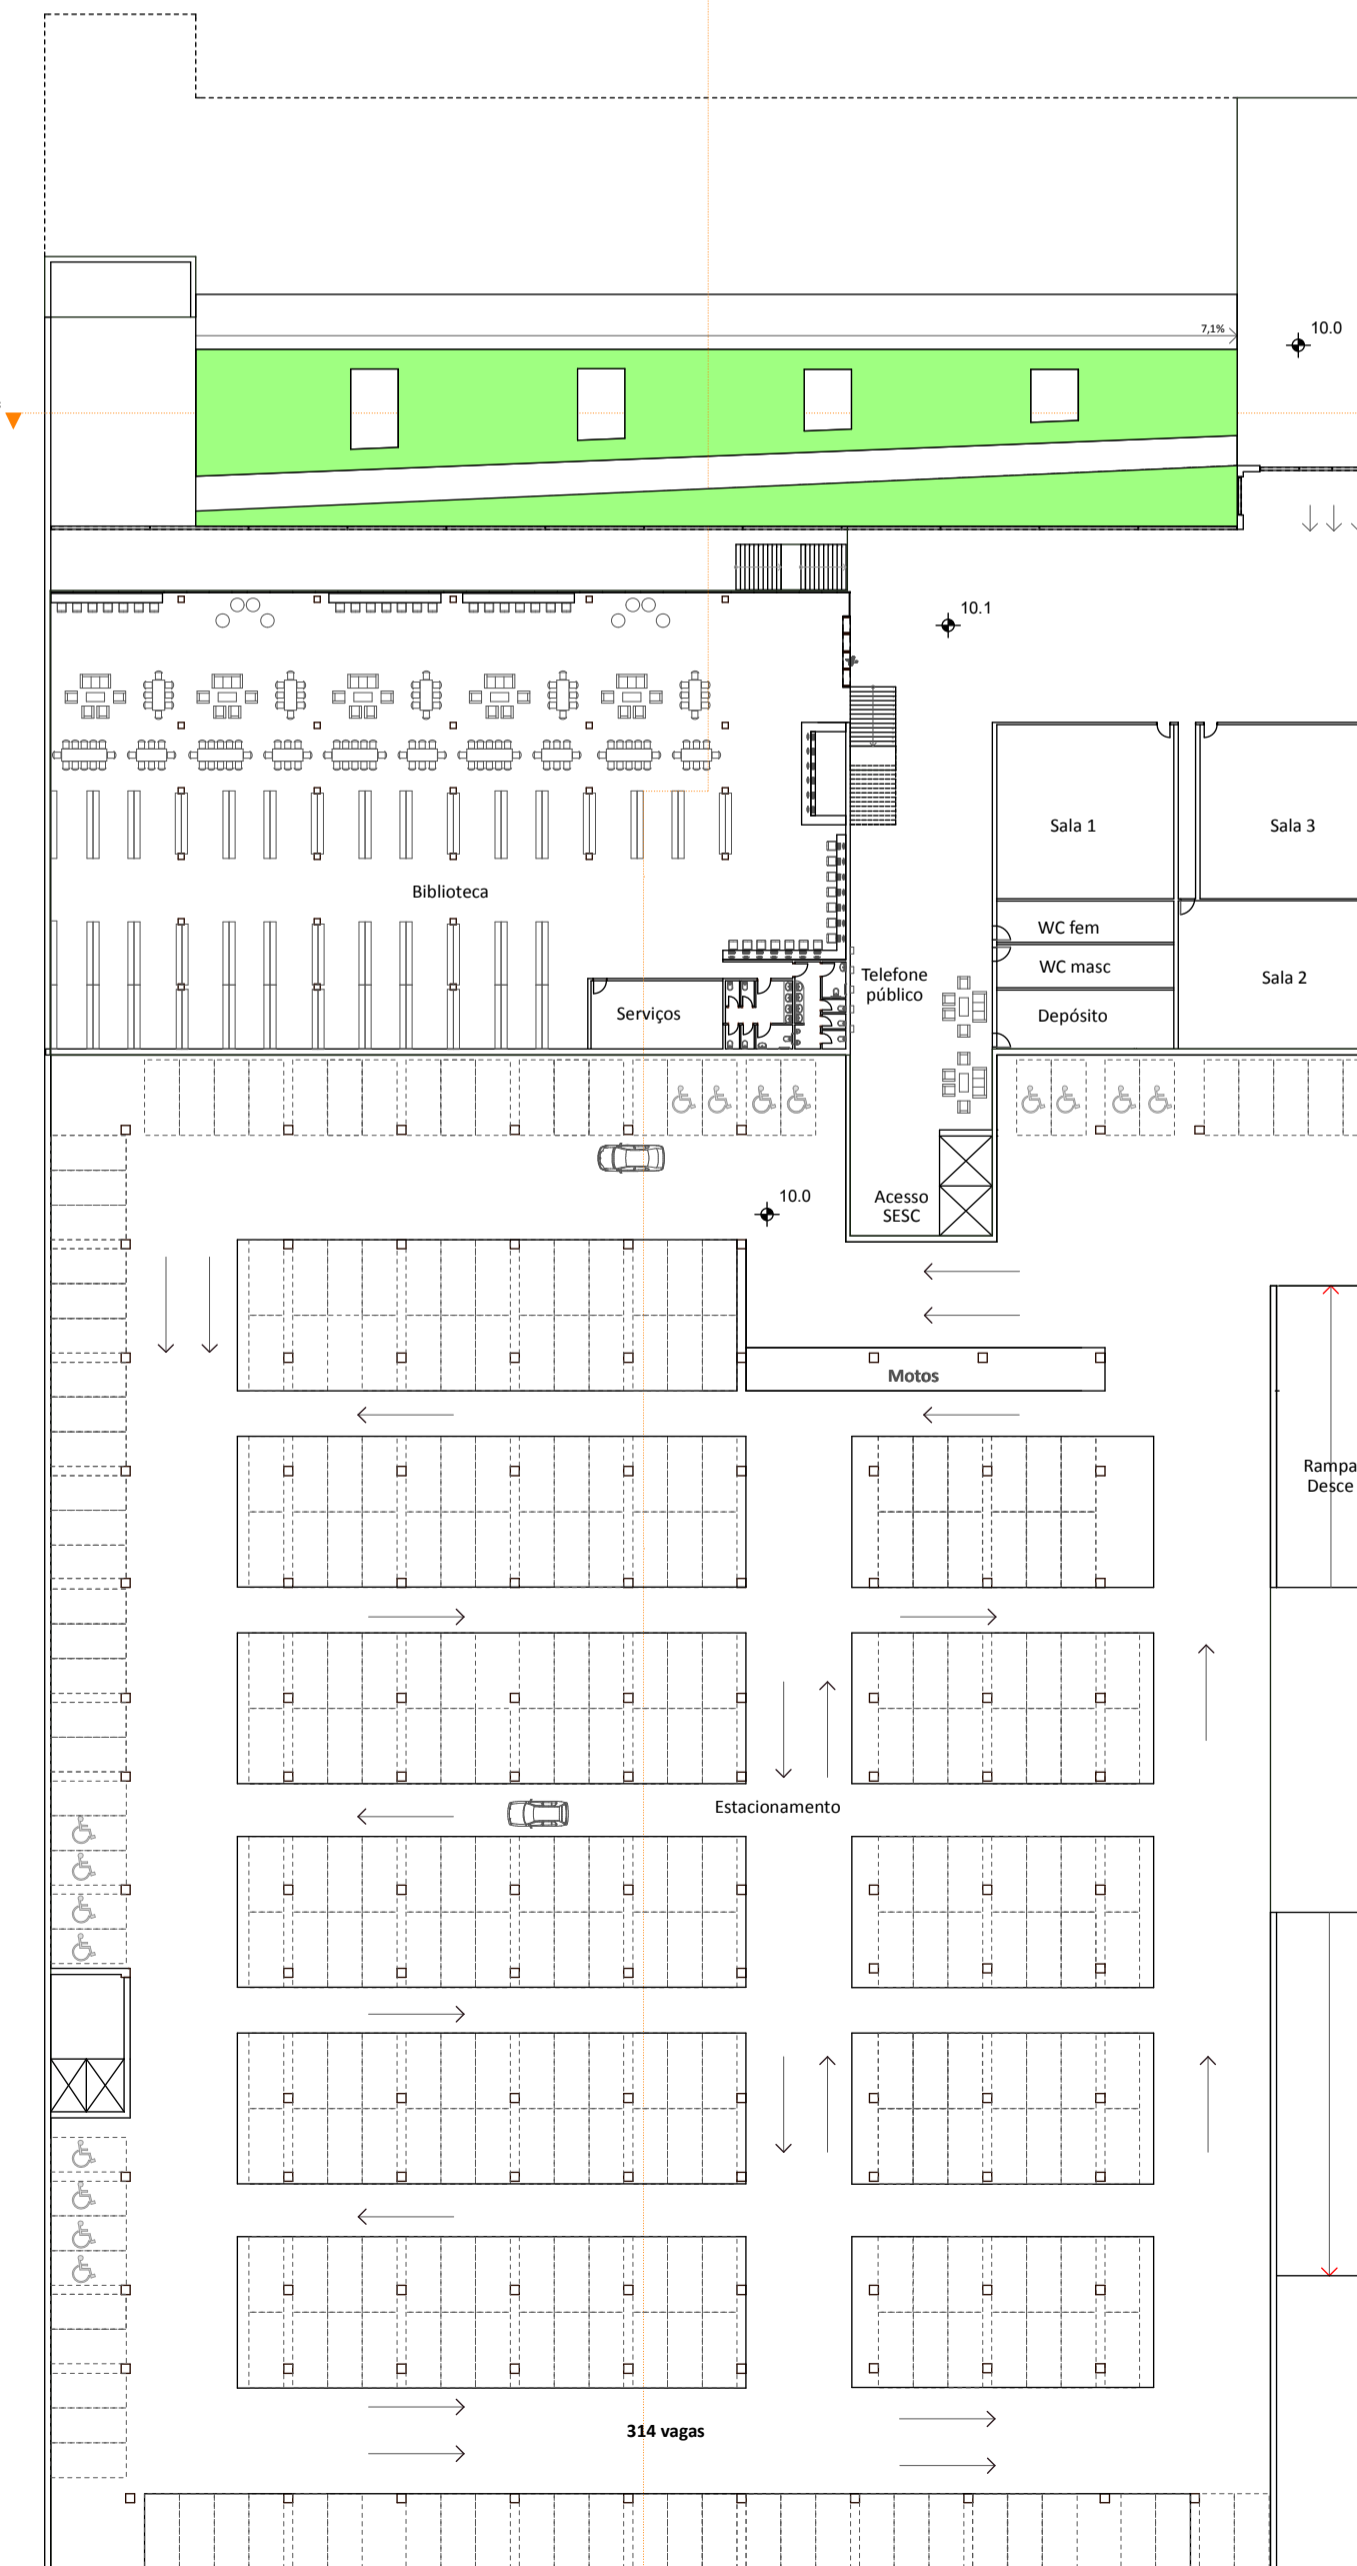

Detalhe dos bancos sob as rampas

Croqui biblioteca, nível 10.0m

Croqui da entrada da biblioteca

PLANTA BAIXA NÍVEL 6.0m
ESCALA 1/250

Croqui do café, entrada no nível 6.00m

PLANTA BAIXA NÍVEL 10.0m
ESCALA 1/500

PLANTA BAIXA NÍVEL 15.0m
ESCALA 1/500