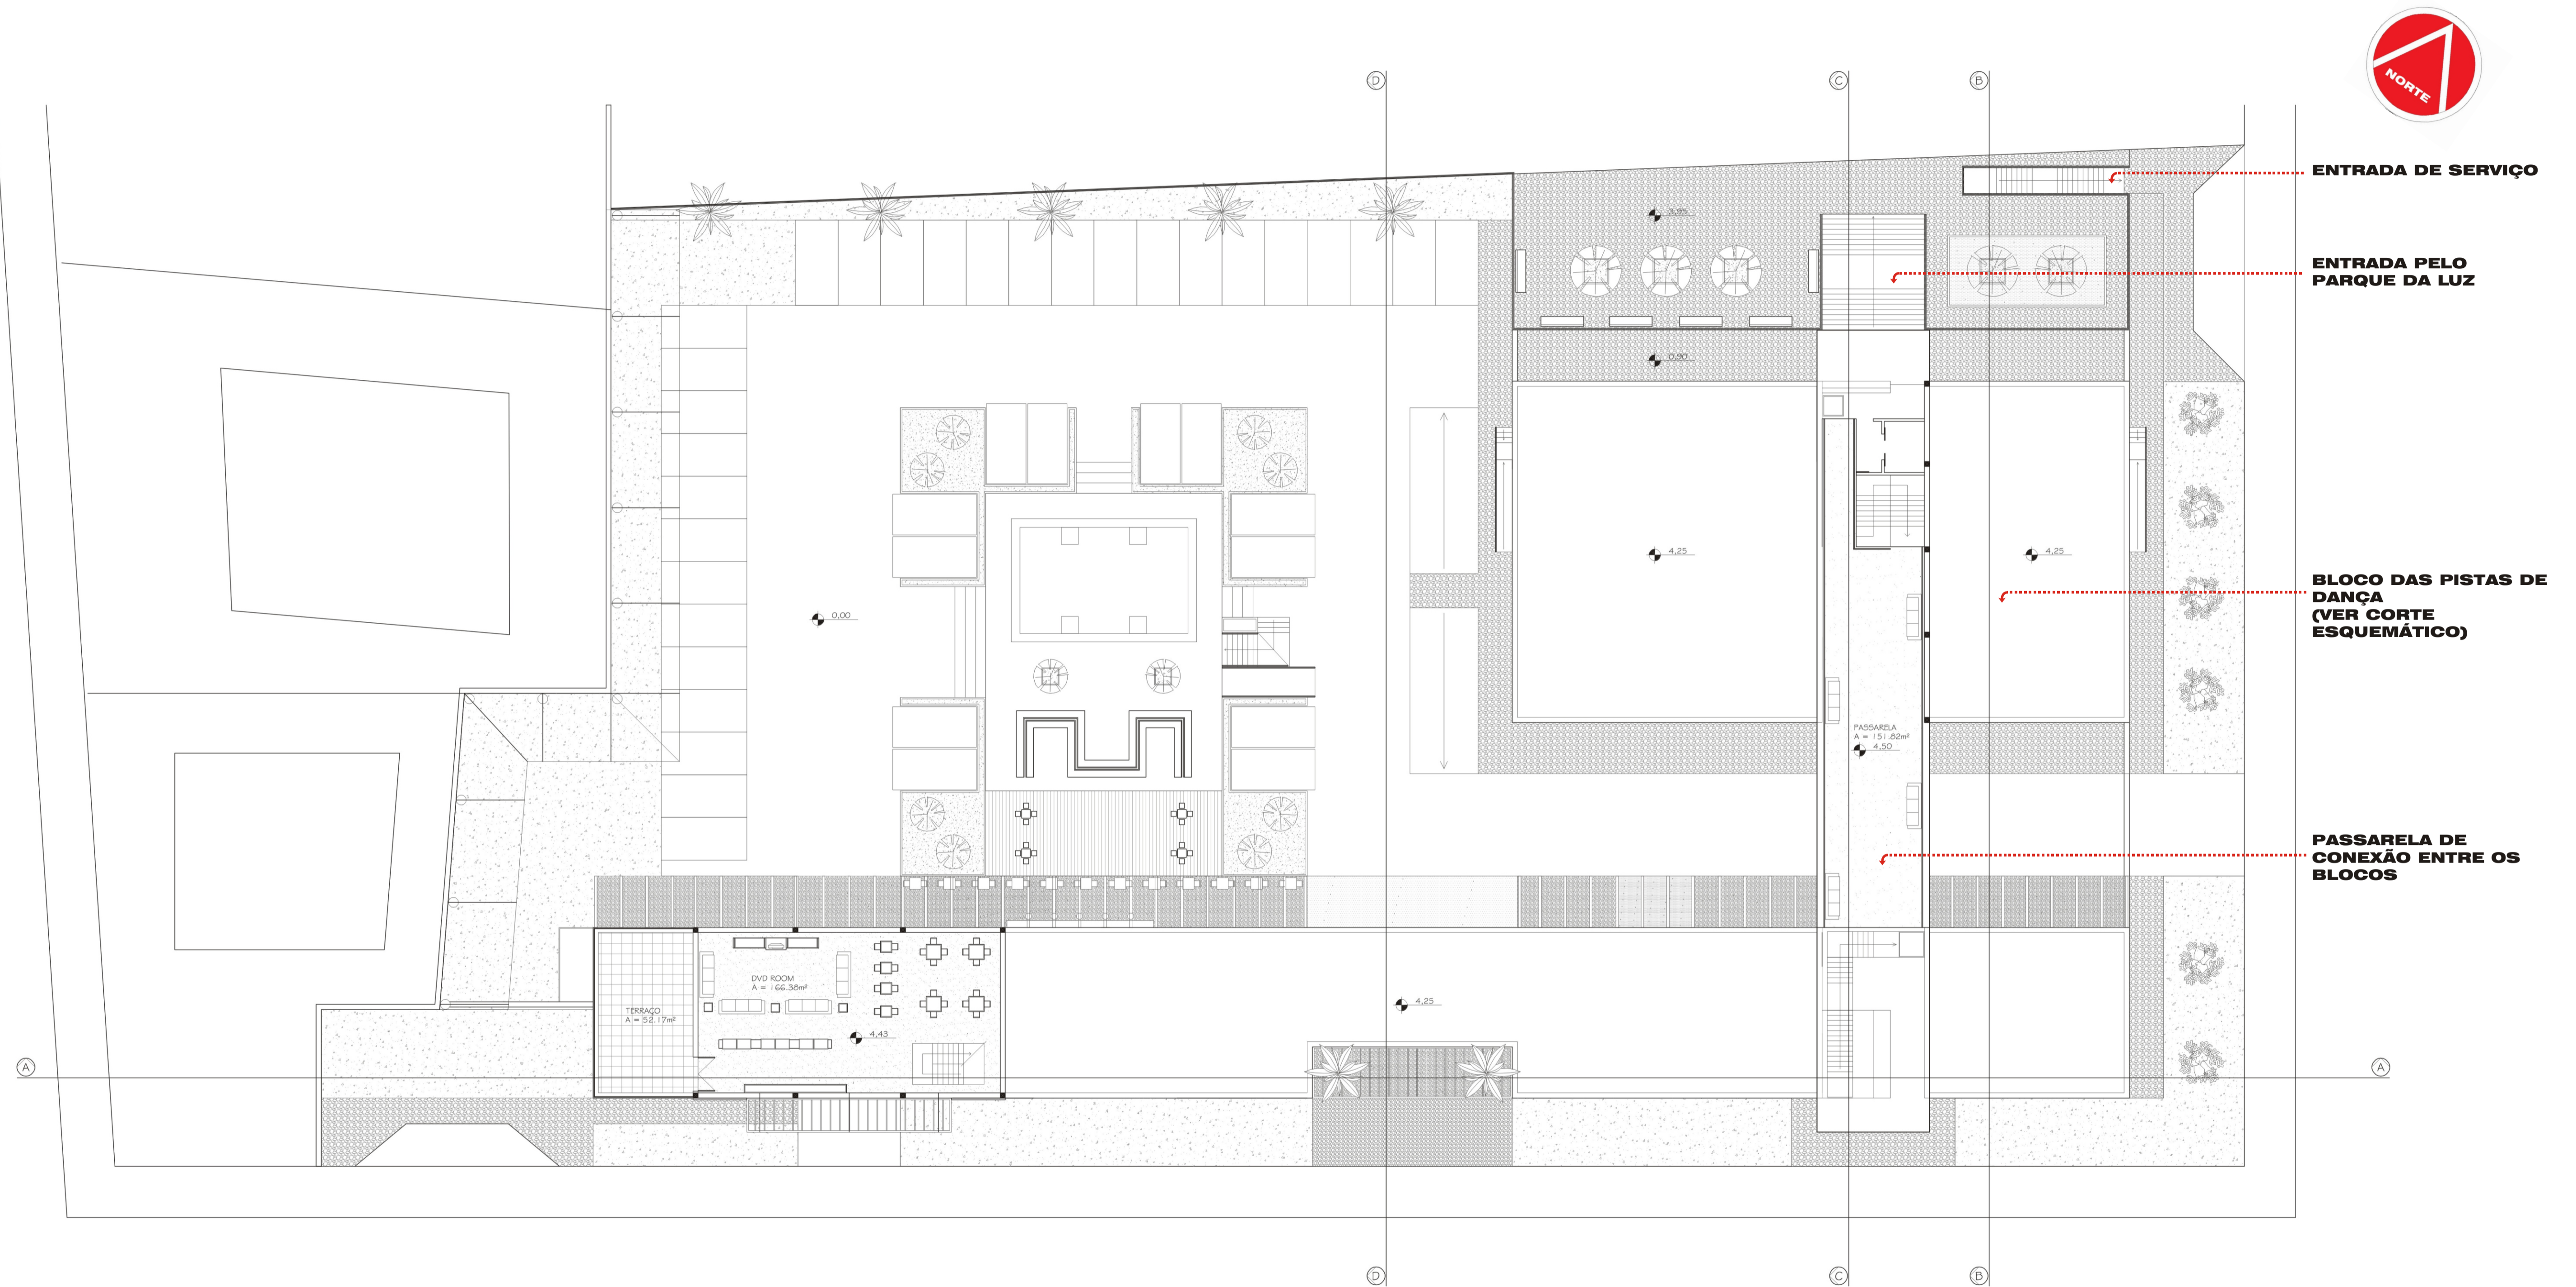

espaço multifuncional de lazer

BOATE

PLANTA BAIXA SUPERIOR
escala 1/200.

Universidade Federal de Santa Catarina
Departamento de Arquitetura e Urbanismo
ARQ 5692 - Trabalho de Conclusão de Curso
Acadêmico: Irineo Albiero Filho Matrícula: 9913121-8
Orientador: Elvira Barros Viveiros da Silva Fevereiro / 2004.